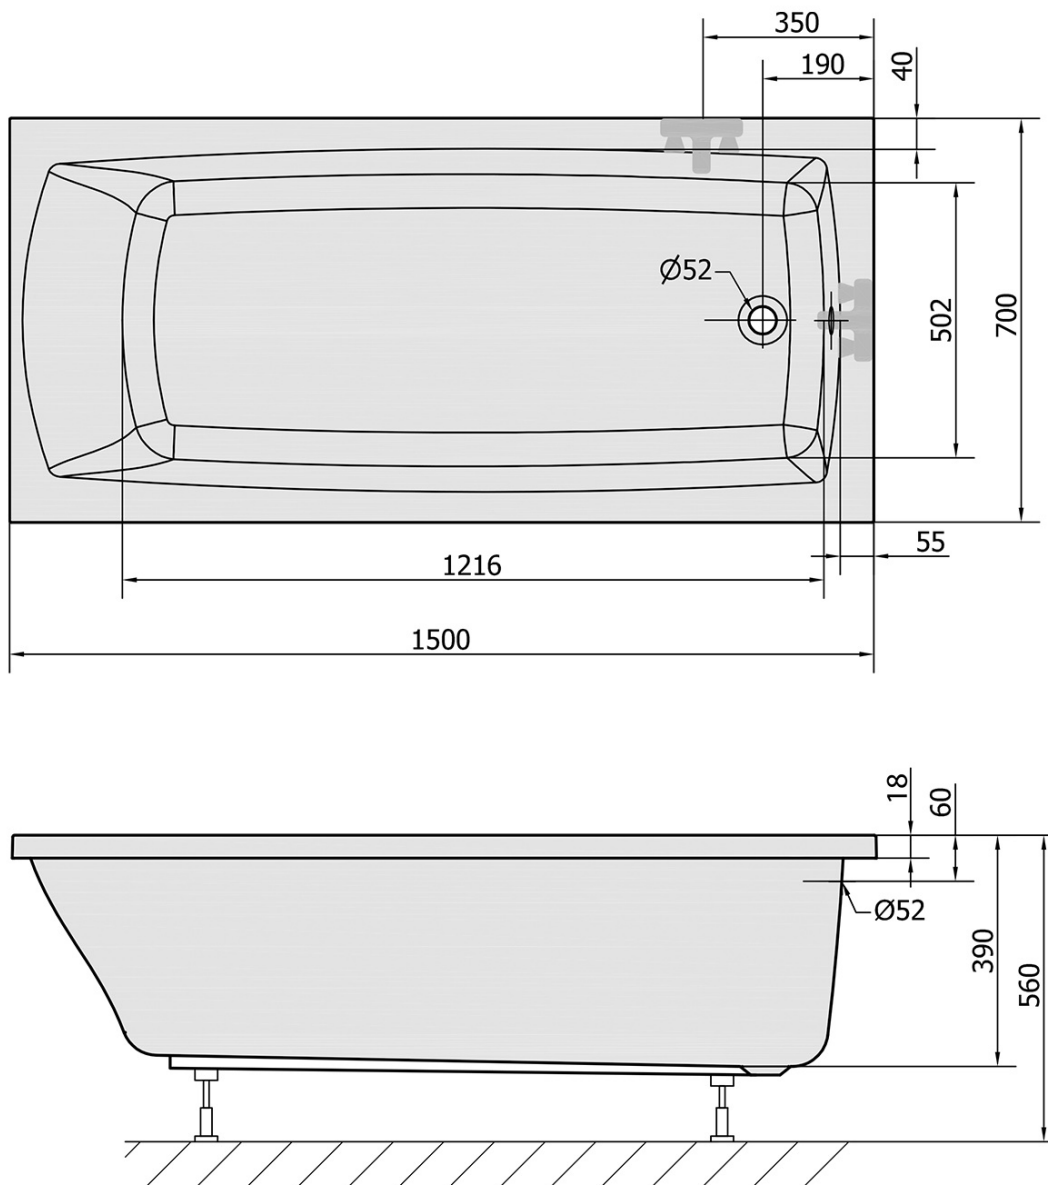

Kod: 72273S

Podstawowe informacje

Marka: Polysan

Rozmiary

Długość: 1500 mm

Szerokość: 700 mm

Wysokość: 390 mm

Objętość: 187 l

Właściwości

Kolor: Biały

Warianty kolorystyczne: Według wzornika

Materiał: Akryl

Kształt: Prostokątne

Instalacja: Do zabudowy

Średnica odpływu: 52 mm

Właściwości: Wysokość krawędzi 18 mm (SLIM)

Waga / szt.: 14.47 kg

Opakowanie: 1 szt.

Gwarancja: 10 lat

Polecamy dokupić

1 szt. Nogi do wanny akrylowej Polysan, 51,5cm, para (Kod: PO60-60)

1 szt. Syfon 6/4", wysokość 42mm, DN40 (Kod: 71712)

Karta techniczna

VOLUME 187L