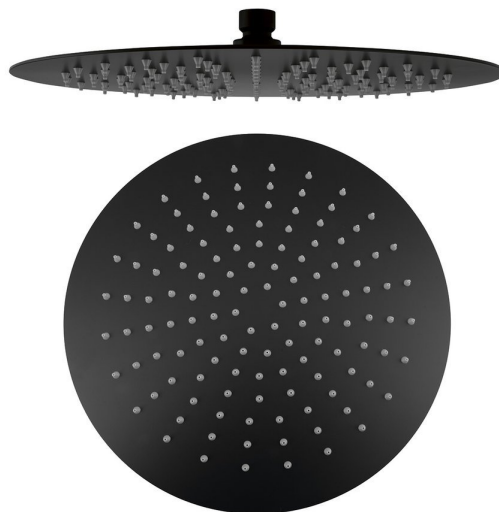

Kod: MS573B

Podstawowe informacje

Marka: Sapho

Rozmiary

Średnica: 300 mm

Wysokość: 5 mm

Właściwości

Kolor: Czarny mat

Materiał: Stal nierdzewna

Kształt: Obłe

Instalacja: 1 funkcyjna

Funkcje prysznic: Deszcz

Wyposażenie: AntiCalc

Waga / szt.: 2.0 kg

Opakowanie: 1 szt.

Gwarancja: 2 lata