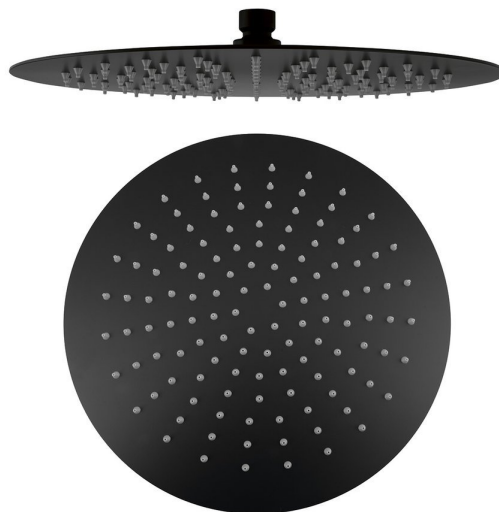

Kod: MS573B

Podstawowe informacje

Marka: Sapho

Rozmiary

Średnica: 300 mm

Wysokość: 5 mm

Właściwości

Kolor: Czarny mat

Materiał: Stal nierdzewna

Kształt: Obłe

Instalacja: 1 funkcyjna

Funkcje prysznica: Deszcz

Wyposażenie: AntiCalc

Waga / szt.: 2.0 kg

Opakowanie: 1 szt.

Gwarancja: 2 lata