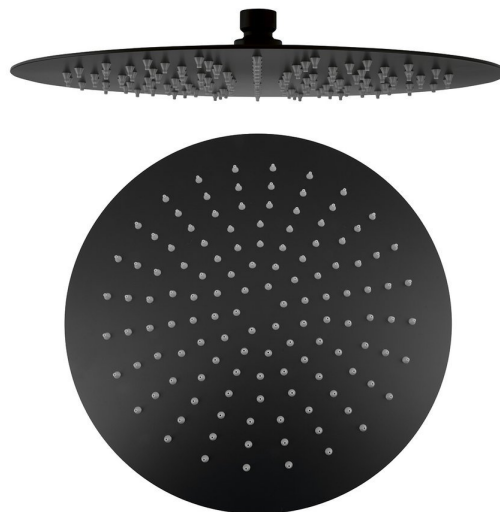

Kod: MS573B

Podstawowe informacje

Marka: Sapho

Rozmiary

Średnica: 300 mm

Wysokość: 5 mm

Właściwości

Kolor: Czarny mat

Materiał: Stal nierdzewna

Kształt: Obłe

Instalacja: 1 funkcyjna

Funkcje prysznic: Deszcz

Wyposażenie: AntiCalc

Waga / szt.: 2.0 kg

Opakowanie: 1 szt.

Gwarancja: 2 lata