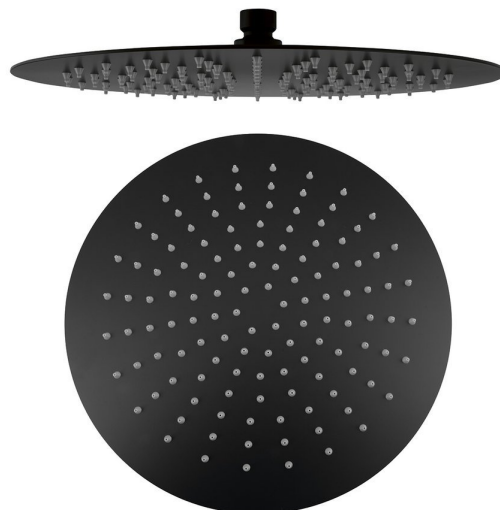

SLIM Deszczownia, średnica 300mm, czarny mat

SAPHO

Kod: MS573B

Rozmiary

Średnica: 300 mm

Wysokość: 5 mm

Właściwości

Kolor: Czarny mat

Materiał: Stal nierdzewna

Gwarancja: 2 lata