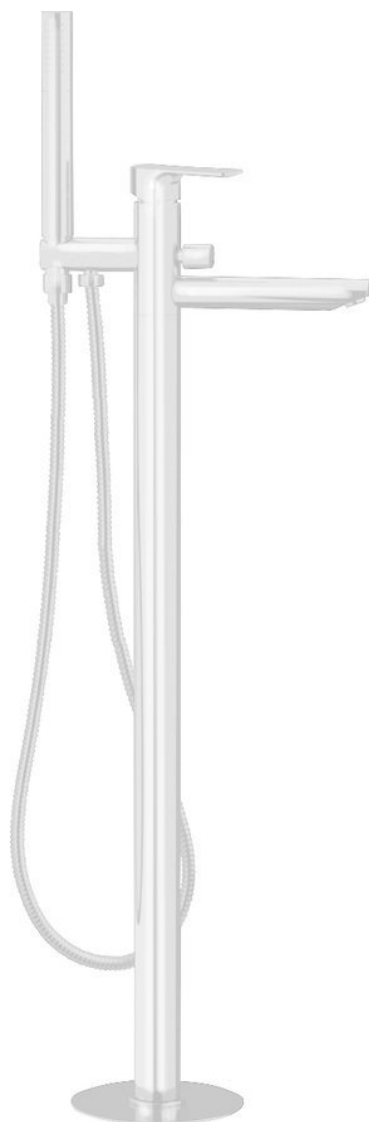

Kod: PY21/14

Podstawowe informacje

Marka: Sapho

Seria: SPY

Rozmiary

Szerokość: 50 mm

Wysokość: 920 mm

Głębokość: 195 mm

Właściwości

Kolor: Biały mat

Materiał: Mosiądz

Kształt: Obłe

Instalacja: Do podłogi

Rodzaj sterowania: Dźwignia

Rodzaj przełącznika: Ciśnieniowy z blokadą

Średnica głowicy: 35 mm

Wysokość wypływu
wody: 790 mm

Waga / szt.: 11.51 kg

Opakowanie: 1 szt.

Gwarancja: 6 lat

Części zamienne

Głowica zamienna, 35mm, niska (Kod: 521601)

Karta techniczna