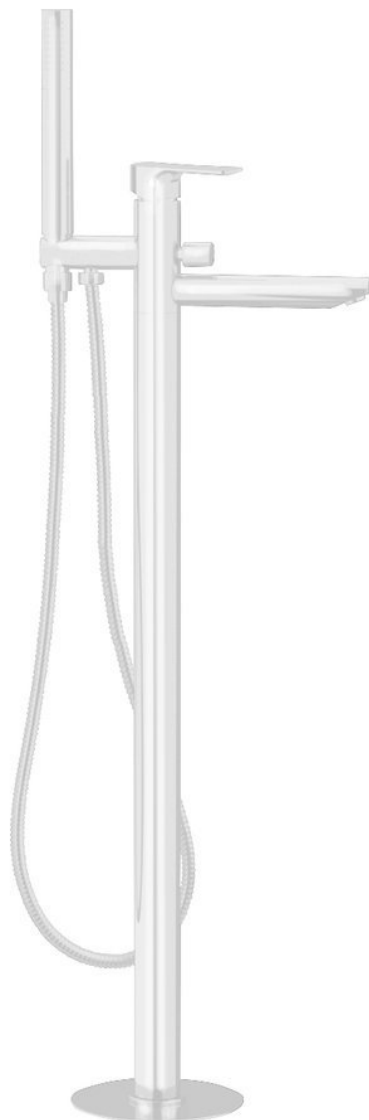

Kod: PY21/14

Podstawowe informacje

Marka: Sapho

Seria: SPY

Rozmiary

Szerokość: 50 mm

Wysokość: 920 mm

Głębokość: 195 mm

Właściwości

Kolor: Biały mat

Materiał: Mosiądz

Kształt: Obłe

Instalacja: Do podłogi

Rodzaj sterowania: Dźwignia

Rodzaj przełącznika: Ciśnieniowy z blokadą

Średnica głowicy: 35 mm

Wysokość wypływu wody: 790 mm

Waga / szt.: 11.51 kg

Opakowanie: 1 szt.

Gwarancja: 6 lat

Części zamienne

Głowica zamienna, 35mm, niska (Kod: 521601)

Karta techniczna