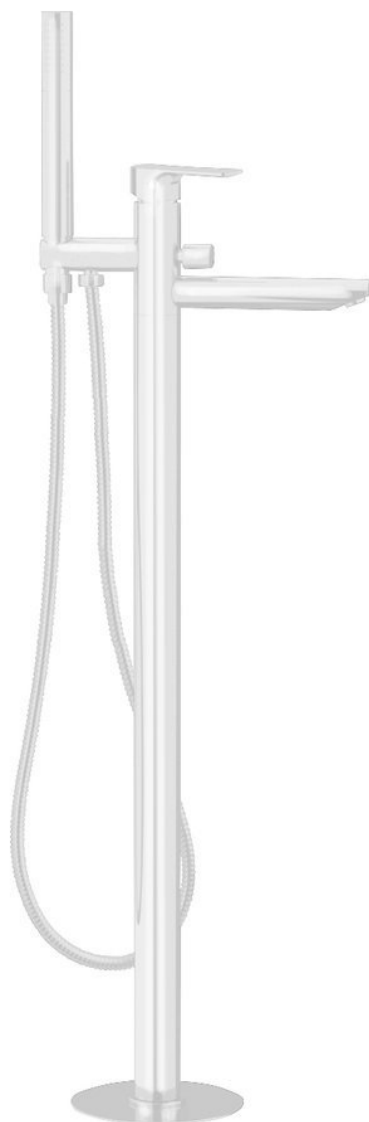

Kod: PY21/14

Podstawowe informacje

Marka: Sapho

Seria: SPY

Rozmiary

Szerokość: 50 mm

Wysokość: 920 mm

Głębokość: 195 mm

Właściwości

Kolor: Biały mat

Materiał: Mosiądz

Kształt: Obłe

Instalacja: Do podłogi

Rodzaj sterowania: Dźwignia

Rodzaj przełącznika: Ciśnieniowy z blokadą

Średnica głowicy: 35 mm

Wysokość wypływu wody: 790 mm

Waga / szt.: 11.51 kg

Opakowanie: 1 szt.

Gwarancja: 6 lat

Części zamienne

Głowica zamienna, 35mm, niska (Kod: 521601)

Karta techniczna