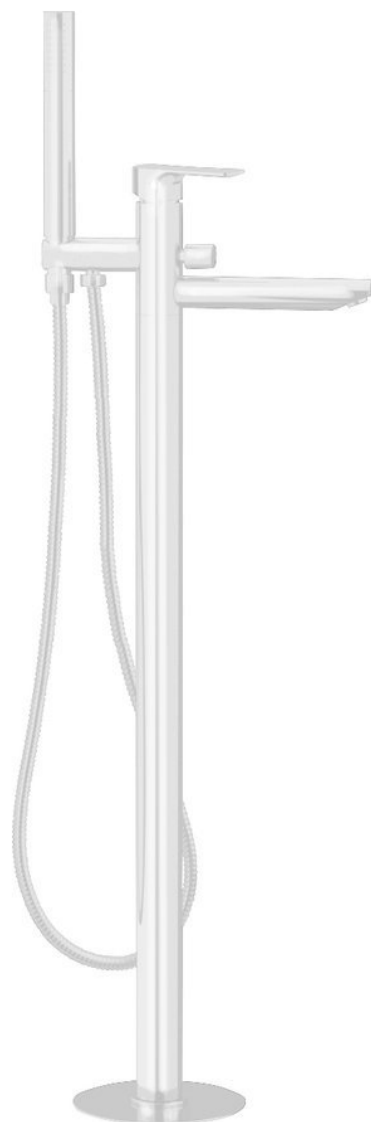

Kod: PY21/14

Podstawowe informacje

Marka: Sapho

Seria: SPY

Rozmiary

Szerokość: 50 mm

Wysokość: 920 mm

Głębokość: 195 mm

Właściwości

Kolor: Biały mat

Materiał: Mosiądz

Kształt: Obłe

Instalacja: Do podłogi

Rodzaj sterowania: Dźwignia

Rodzaj przełącznika: Ciśnieniowy z blokadą

Średnica głowicy: 35 mm

Wysokość wypływu wody: 790 mm

Waga / szt.: 11.51 kg

Opakowanie: 1 szt.

Gwarancja: 6 lat

Części zamienne

Głowica zamienna, 35mm, niska (Kod: 521601)

Karta techniczna