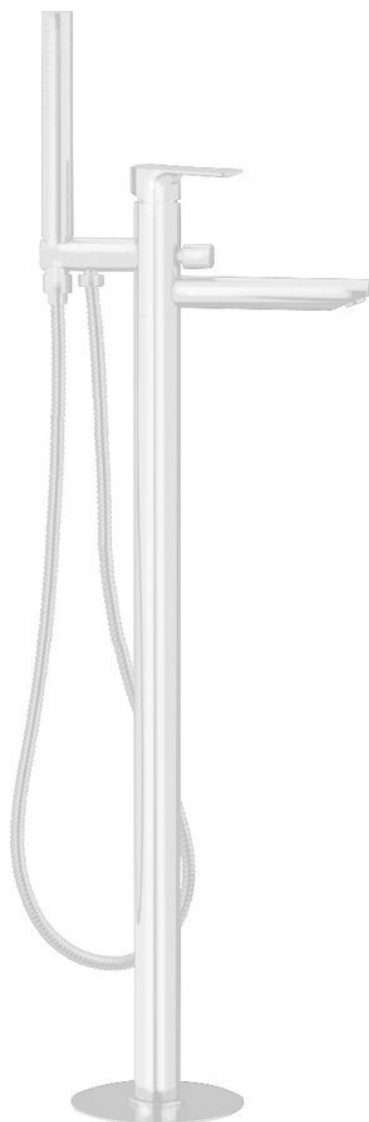

## Podstawowe informacje

Marka: Sapho

Seria: SPY

## Rozmiary

Szerokość: 50 mm

Wysokość: 920 mm

Głębokość: 195 mm

## Właściwości

Kolor: Biały mat

Materiał: Mosiądz

Kształt: Obłe

Instalacja: Do podłogi

Rodzaj sterowania: Dźwignia

Rodzaj przełącznika: Ciśnieniowy z blokadą

Średnica głowicy: 35 mm

Wysokość wypływu wody: 790 mm

Waga / szt.: 11.51 kg

Opakowanie: 1 szt.

Gwarancja: 6 lat