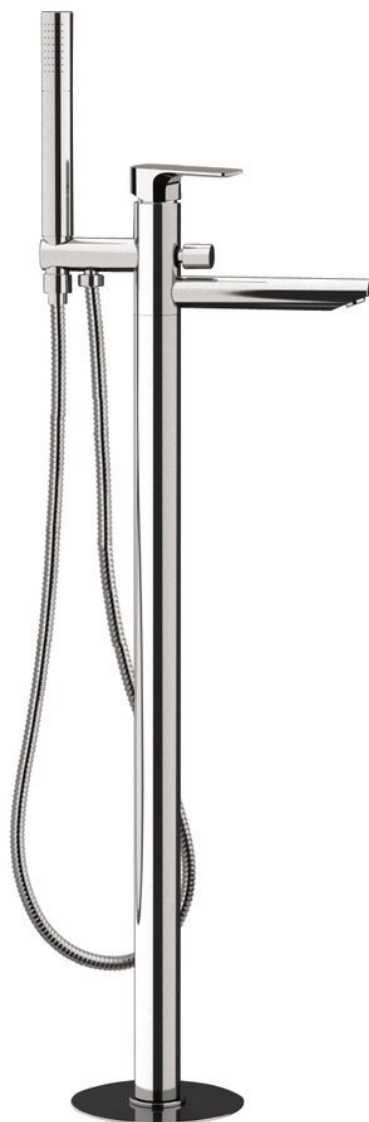

Kod: PY21

Podstawowe informacje

Marka: Sapho

Seria: SPY

Rozmiary

Szerokość: 50 mm

Wysokość: 920 mm

Głębokość: 195 mm

Właściwości

Kolor: Chrom

Materiał: Mosiądz

Kształt: Obłe

Instalacja: Do podłogi

Rodzaj sterowania: Dźwignia

Rodzaj przełącznika: Ciśnieniowy z blokadą

Średnica głowicy: 35 mm

Wysokość wypływu
wody: 790 mm

Waga / szt.: 11.509 kg

Opakowanie: 1 szt.

Gwarancja: 6 lat

Części zamienne

Głowica zamienna, 35mm, niska (Kod: 521601)

Karta techniczna