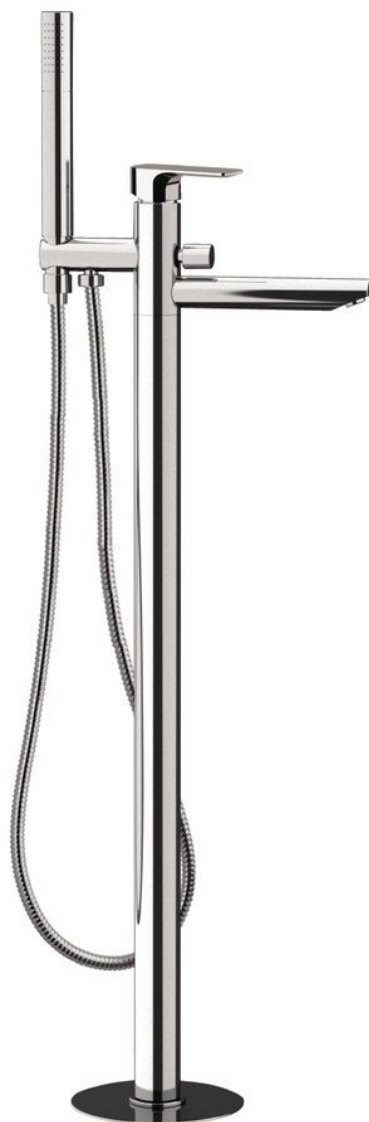

## Podstawowe informacje

Marka: Sapho

Seria: SPY

## Rozmiary

Szerokość: 50 mm

Wysokość: 920 mm

Głębokość: 195 mm

## Właściwości

Kolor: Chrom

Materiał: Mosiądz

Kształt: Obłe

Instalacja: Do podłogi

Rodzaj sterowania: Dźwignia

Rodzaj przełącznika: Ciśnieniowy z blokadą

Średnica głowicy: 35 mm

Wysokość wypływu  
wody: 790 mm

Waga / szt.: 11.509 kg

Opakowanie: 1 szt.

Gwarancja: 6 lat