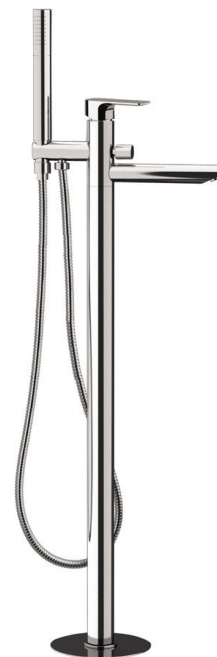

SPY bateria wannowa z mocowaniem podłogowym, chrom

Kod: PY21

Rozmiary

Szerokość: 50 mm
 Wysokość: 920 mm
 Głębokość: 195 mm

Właściwości

Kolor: Chrom
 Materiał: Mosiądz
 Gwarancja: 6 lat

Karta techniczna