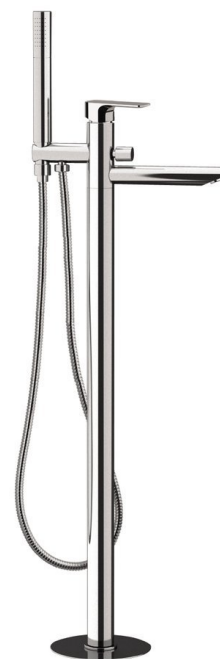

SPY bateria wannowa wolnostojąca, chrom

Kod: PY21

Rozmiary

Szerokość: 50 mm
 Wysokość: 920 mm
 Głębokość: 195 mm

Właściwości

Kolor: Chrom
 Materiał: Mosiądz
 Gwarancja: 6 lat

Karta techniczna