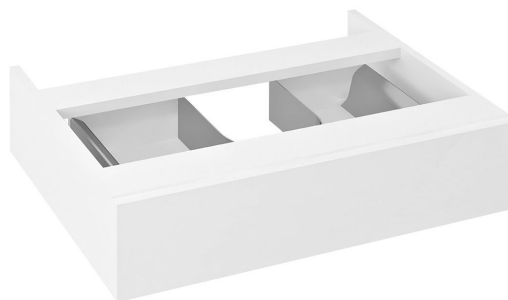

Kod: AV605-3030

**Podstawowe informacje**

Marka: Sapho  
Seria: Szafki AVICE

**Rozmiary**

Szerokość: 600 mm  
Wysokość: 150 mm  
Głębokość: 480 mm

**Właściwości**

Kolor: Biały  
Warianty kolorystyczne: Według wzornika  
Materiał: MDF/laminat  
Instalacja: Zawieszane na ścianie  
Typ szafki: Szuflady  
Wyposażenie: Bezuchwytowe otwieranie, Zawiasy samohamujące  
Waga / szt.: 8.5 kg  
Opakowanie: 1 szt.  
Gwarancja: 2 lata