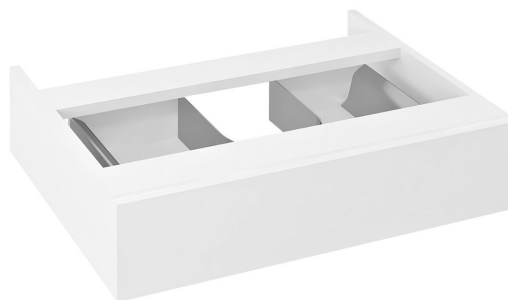

Kod: AV605-3030

Podstawowe informacje

Marka: Sapho
Seria: Szafki AVICE

Rozmiary

Szerokość: 600 mm
Wysokość: 150 mm
Głębokość: 480 mm

Właściwości

Kolor: Biały
Warianty kolorystyczne: Według wzornika
Materiał: MDF/laminat
Instalacja: Zawieszane na ścianie
Typ szafki: Szuflady
Wyposażenie: Bezuchwytowe otwieranie, Zawiasy samohamujące
Waga / szt.: 8.5 kg
Opakowanie: 1 szt.
Gwarancja: 2 lata