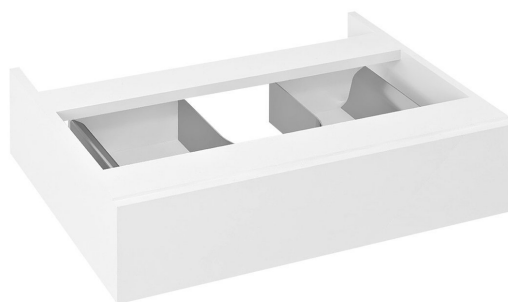

Kod: AV605-3030

Podstawowe informacje

Marka: Sapho
Seria: Szafki AVICE

Rozmiary

Szerokość: 600 mm
Wysokość: 150 mm
Głębokość: 480 mm

Właściwości

Kolor: Biały
Warianty kolorystyczne: Według wzornika
Materiał: MDF/laminat
Instalacja: Zawieszane na ścianie
Typ szafki: Szuflady
Wyposażenie: Cichy domyk
Waga / szt.: 8.5 kg
Opakowanie: 1 szt.
Gwarancja: 2 lata