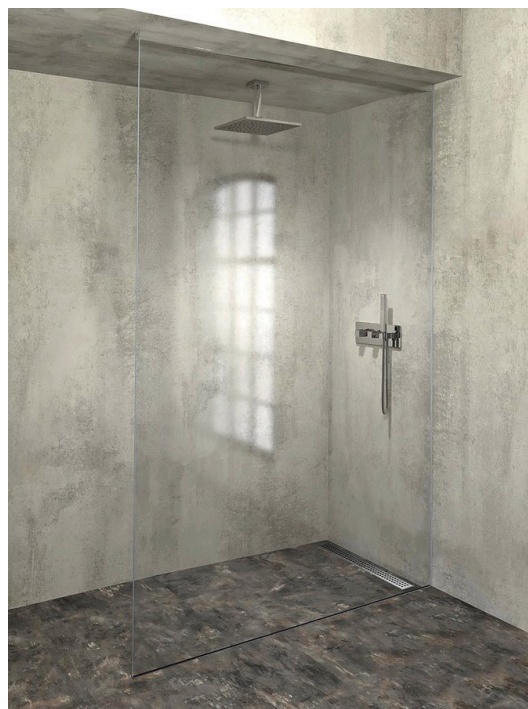

**ARCHITEX Zestaw do montażu szkła,
podłoga/ściana/sufit, maksymalna szerokość
1600mm, polerowane aluminium**

Kod: AL2816

Podstawowe informacje

Marka: Polysan
Seria: ARCHITEX

Rozmiary

Głębokość: 1600 mm

Właściwości

Kolor profilu: Chrom - Aluminium polerowane
Kształt: Jednoczęściowa stała
Grubość szkła: 8 mm
Waga / szt.: 0.085 kg
Opakowanie: 1 szt.
Gwarancja: 2 lata

ARCHITEX Zestaw do montażu szkła,
podłoga/ściana/sufit, maksymalna szerokość
1600mm, polerowane aluminium