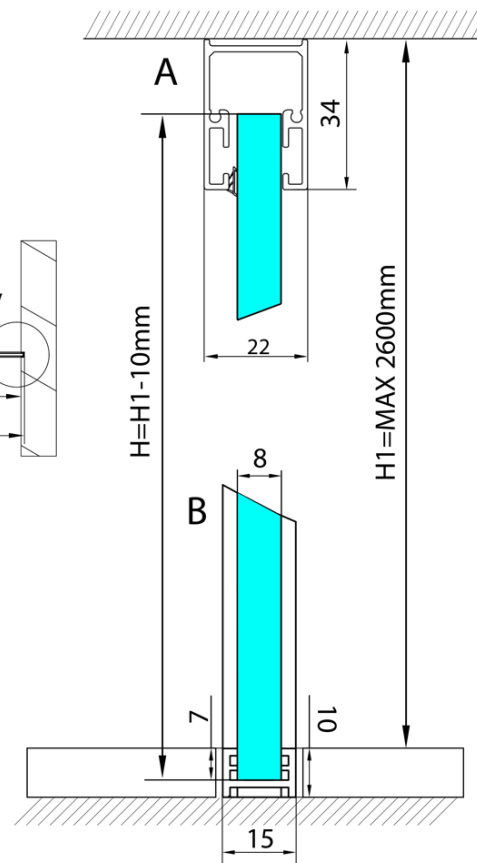

**ARCHITEX Zestaw do montażu szkła,
podłoga/ściana/sufit, maksymalna szerokość
1600mm, polerowane aluminium**

Kod: AL2816

Podstawowe informacje

Marka: Polysan
Seria: ARCHITEX

Rozmiary

Głębokość: 1600 mm

Właściwości

Kolor profilu: Chrom - Aluminium polerowane
Kształt: Jednoczęściowa stała
Grubość szkła: 8 mm
Waga / szt.: 0.085 kg
Opakowanie: 1 szt.
Gwarancja: 2 lata

ARCHITEX Zestaw do montażu szkła,
podłoga/ściana/sufit, maksymalna szerokość
1600mm, polerowane aluminium

Karta techniczna

$L1 = \text{MAX } 1595$	$H1 = \text{MAX } 2600$
$L = L1 + 5 = 1600$	$H = H1 - 10 = 2590$