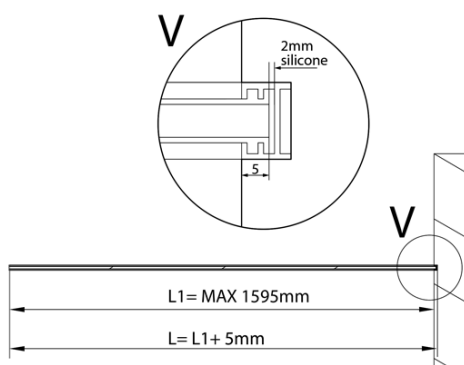

**ARCHITEX Zestaw do montażu szkła,
podłoga/ściana/sufit, maksymalna szerokość
1600mm, polerowane aluminium**

Kod: AL2816

Podstawowe informacje

Marka: Polysan
Seria: ARCHITEX

Rozmiary

Głębokość: 1600 mm

Właściwości

Kolor profilu: Chrom - Aluminium polerowane
Kształt: Jednoczęściowa stała
Grubość szkła: 8 mm
Waga / szt.: 0.085 kg
Opakowanie: 1 szt.
Gwarancja: 2 lata

ARCHITEX Zestaw do montażu szkła,
podłoga/ściana/sufit, maksymalna szerokość
1600mm, polerowane aluminium

Karta techniczna

$L1 = \text{MAX } 1595$	$H1 = \text{MAX } 2600$
$L = L1 + 5 = 1600$	$H = H1 - 10 = 2590$