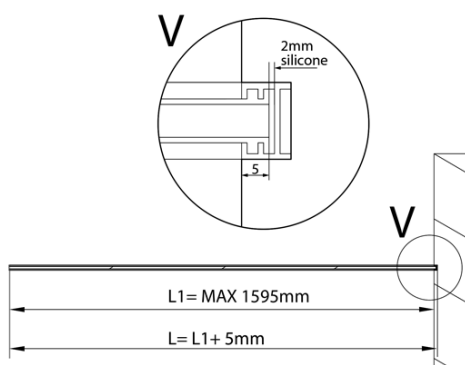

**ARCHITEX Zestaw do montażu szkła,
podłoga/ściana/sufit, maksymalna szerokość
1600mm, polerowane aluminium**

Kod: AL2816

Podstawowe informacje

Marka: Polysan
Seria: ARCHITEX

Rozmiary

Głębokość: 1600 mm

Właściwości

Kolor profilu: Chrom - Aluminium polerowane
Kształt: Jednoczęściowa stała
Grubość szkła: 8 mm
Waga / szt.: 0.085 kg
Opakowanie: 1 szt.
Gwarancja: 2 lata

ARCHITEX Zestaw do montażu szkła,
podłoga/ściana/sufit, maksymalna szerokość
1600mm, polerowane aluminium

Karta techniczna

$L1 = \text{MAX } 1595$	$H1 = \text{MAX } 2600$
$L = L1 + 5 = 1600$	$H = H1 - 10 = 2590$