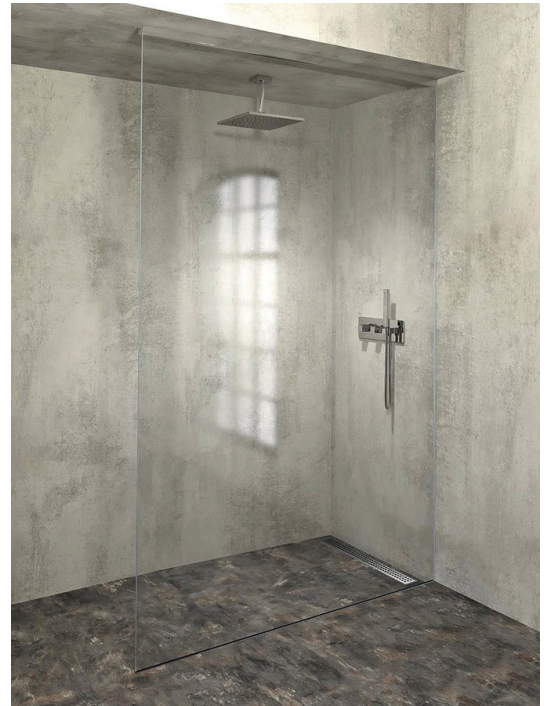

**ARCHITEX Zestaw do montażu szkła,
podłoga/ściana/sufit, maksymalna szerokość
1600mm, polerowane aluminium**

Kod: AL2816

Podstawowe informacje

Marka: Polysan
Seria: ARCHITEX

Rozmiary

Głębokość: 1600 mm

Właściwości

Kolor profilu: Chrom - Aluminium polerowane
Kształt: Jednoczęściowa stała
Grubość szkła: 8 mm
Waga / szt.: 0.085 kg
Opakowanie: 1 szt.
Gwarancja: 2 lata

ARCHITEX Zestaw do montażu szkła,
podłoga/ściana/sufit, maksymalna szerokość
1600mm, polerowane aluminium