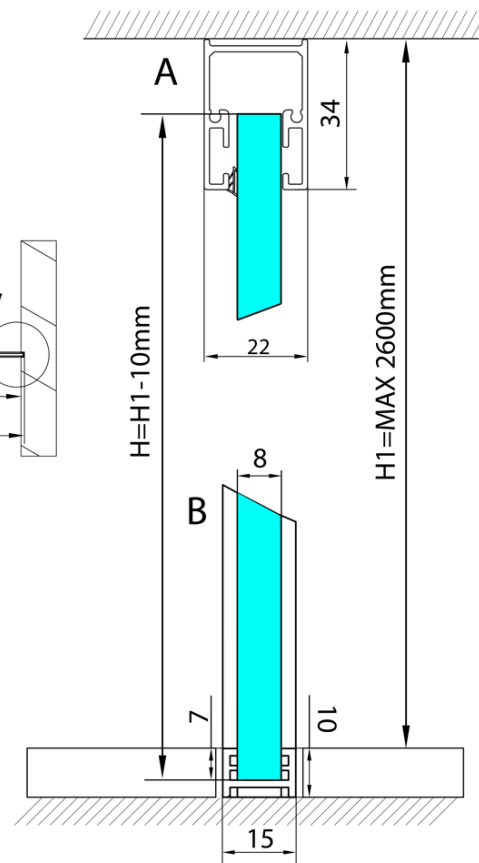

**ARCHITEX Zestaw do montażu szkła,
podłoga/ściana/sufit, maksymalna szerokość
1600mm, polerowane aluminium**

Kod: AL2816

Podstawowe informacje

Marka: Polysan
Seria: ARCHITEX

Rozmiary

Głębokość: 1600 mm

Właściwości

Kolor profilu: Chrom - Aluminium polerowane
Kształt: Jednoczęściowa stała
Grubość szkła: 8 mm
Waga / szt.: 0.085 kg
Opakowanie: 1 szt.
Gwarancja: 2 lata

ARCHITEX Zestaw do montażu szkła,
podłoga/ściana/sufit, maksymalna szerokość
1600mm, polerowane aluminium

Karta techniczna

$L1 = \text{MAX } 1595$	$H1 = \text{MAX } 2600$
$L = L1 + 5 = 1600$	$H = H1 - 10 = 2590$