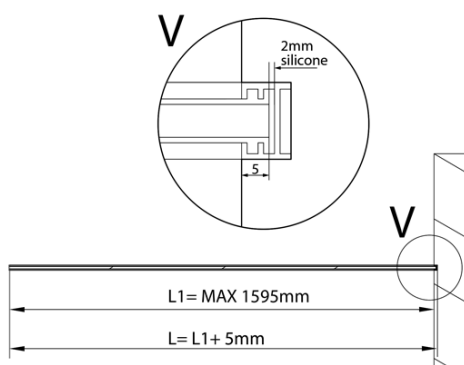

**ARCHITEX Zestaw do montażu szkła,  
podłoga/ściana/sufit, maksymalna szerokość  
1600mm, polerowane aluminium**

Kod: AL2816

**Podstawowe informacje**

Marka: Polysan  
Seria: ARCHITEX

**Rozmiary**

Głębokość: 1600 mm

**Właściwości**

Kolor profilu: Chrom - Aluminium polerowane  
Kształt: Jednoczęściowa stała  
Grubość szkła: 8 mm  
Waga / szt.: 0.085 kg  
Opakowanie: 1 szt.  
Gwarancja: 2 lata

ARCHITEX Zestaw do montażu szkła,  
podłoga/ściana/sufit, maksymalna szerokość  
1600mm, polerowane aluminium

Karta techniczna

$L1 = \text{MAX } 1595$	$H1 = \text{MAX } 2600$
$L = L1 + 5 = 1600$	$H = H1 - 10 = 2590$