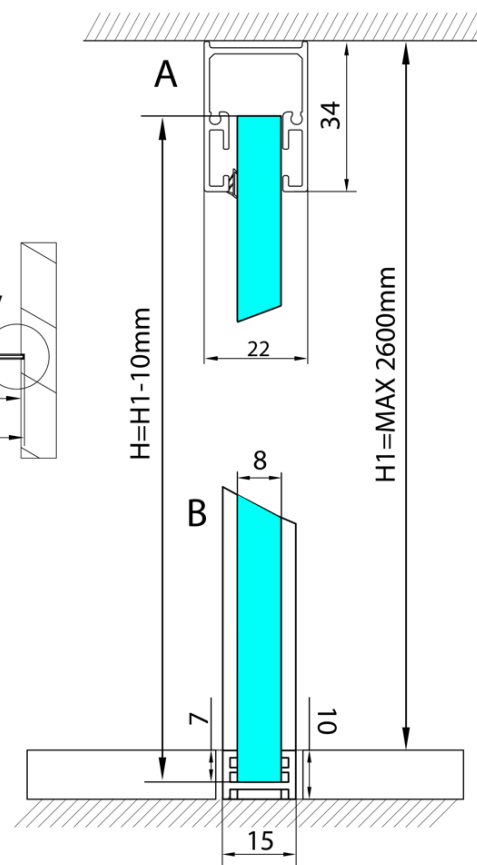

**ARCHITEX Zestaw do montażu szkła,  
podłoga/ściana/sufit, maksymalna szerokość  
1600mm, polerowane aluminium**

Kod: AL2816

**Podstawowe informacje**

Marka: Polysan  
Seria: ARCHITEX

**Rozmiary**

Głębokość: 1600 mm

**Właściwości**

Kolor profilu: Chrom - Aluminium polerowane  
Kształt: Jednoczęściowa stała  
Grubość szkła: 8 mm  
Waga / szt.: 0.085 kg  
Opakowanie: 1 szt.  
Gwarancja: 2 lata

ARCHITEX Zestaw do montażu szkła,  
podłoga/ściana/sufit, maksymalna szerokość  
1600mm, polerowane aluminium

Karta techniczna

$L1 = \text{MAX } 1595$	$H1 = \text{MAX } 2600$
$L = L1 + 5 = 1600$	$H = H1 - 10 = 2590$