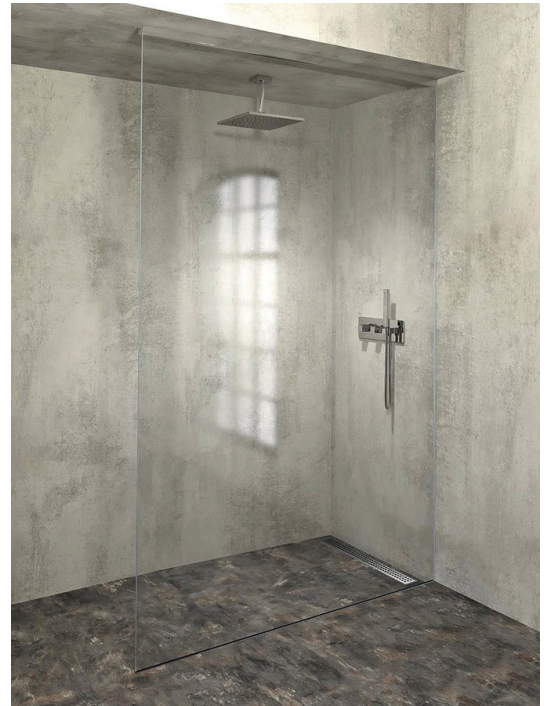

**ARCHITEX Zestaw do montażu szkła,  
podłoga/ściana/sufit, maksymalna szerokość  
1600mm, polerowane aluminium**

Kod: AL2816

**Podstawowe informacje**

Marka: Polysan  
Seria: ARCHITEX

**Rozmiary**

Głębokość: 1600 mm

**Właściwości**

Kolor profilu: Chrom - Aluminium polerowane  
Kształt: Jednoczęściowa stała  
Grubość szkła: 8 mm  
Waga / szt.: 0.085 kg  
Opakowanie: 1 szt.  
Gwarancja: 2 lata

ARCHITEX Zestaw do montażu szkła,  
podłoga/ściana/sufit, maksymalna szerokość  
1600mm, polerowane aluminium