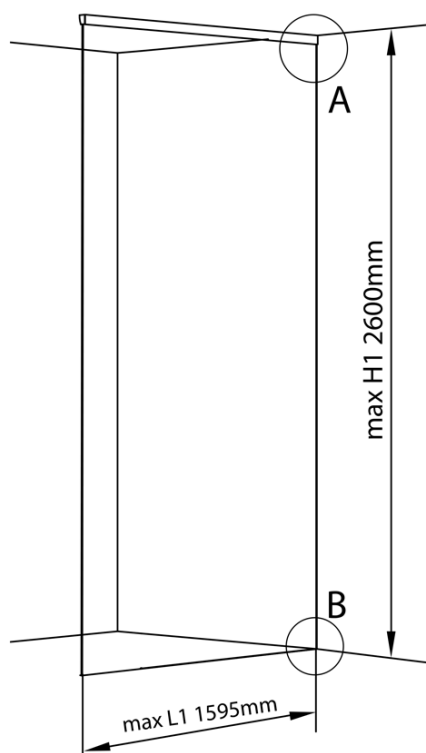

**ARCHITEX Zestaw do montażu szkła,  
podłoga/ściana/sufit, maksymalna szerokość  
1600mm, polerowane aluminium**

Kod: AL2816

**Podstawowe informacje**

Marka: Polysan  
Seria: ARCHITEX

**Rozmiary**

Głębokość: 1600 mm

**Właściwości**

Kolor profilu: Chrom - Aluminium polerowane  
Kształt: Jednoczęściowa stała  
Grubość szkła: 8 mm  
Waga / szt.: 0.085 kg  
Opakowanie: 1 szt.  
Gwarancja: 2 lata

ARCHITEX Zestaw do montażu szkła,  
podłoga/ściana/sufit, maksymalna szerokość  
1600mm, polerowane aluminium

Karta techniczna

$L1 = \text{MAX } 1595$	$H1 = \text{MAX } 2600$
$L = L1 + 5 = 1600$	$H = H1 - 10 = 2590$