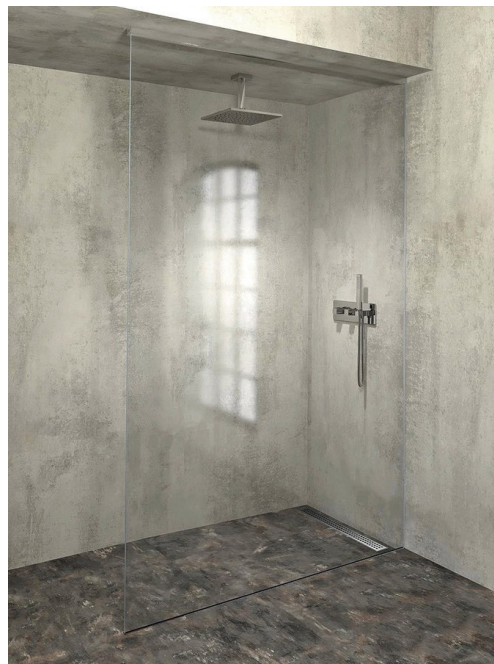

**ARCHITEX Zestaw do montażu szkła, podłoga/ściana/sufit, maksymalna szerokość 1600mm, polerowane aluminium**

Kod: AL2816

**Rozmiary**

Głębokość: 1600 mm

**Właściwości**

Gwarancja: 2 lata

**Karta techniczna**