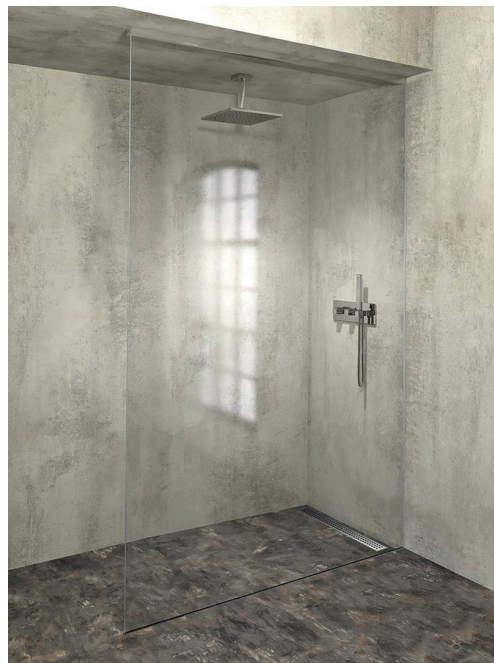

**ARCHITEX Zestaw do montażu szkła,
podłoga/ściana/sufit, maksymalna szerokość
1600mm, polerowane aluminium**

Kod: AL2816

Rozmiary
Głębokość: 1600 mm

Właściwości
Gwarancja: 2 lata

Karta techniczna