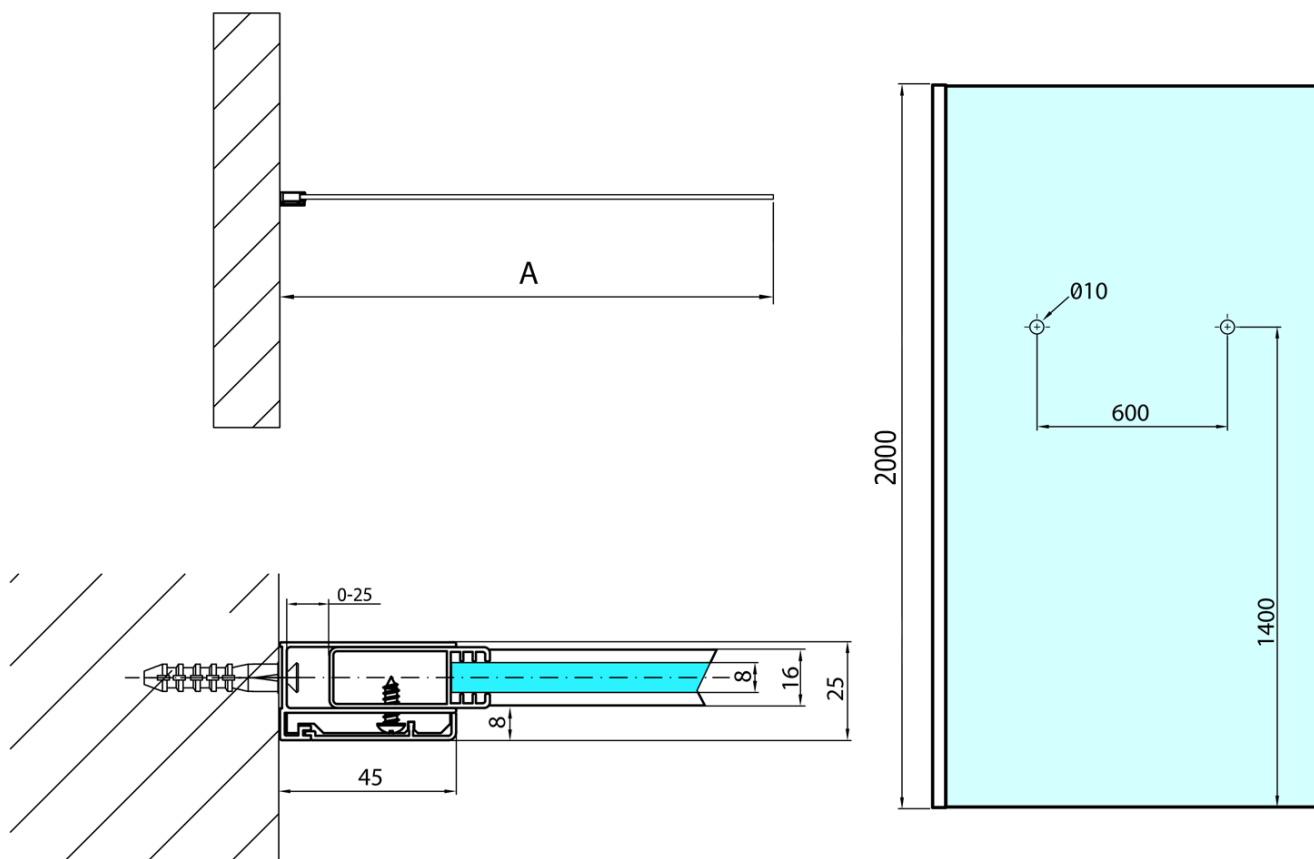

MODULAR SHOWER ścianka do montażu do ściany,
900 mm, z otworami na wieszak na ręczniki

Kod: MS1-90-D

Podstawowe informacje

Marka: Polysan
Seria: MODULAR SHOWER

Rozmiary

Wysokość: 2000 mm
Głębokość: 900 mm

Właściwości

Kolor profilu: Chrom - Aluminium polerowane
Kształt: Jednoczęściowa stała
Rodzaj szkła: Szkło czyste
Wykończenie szkła: Antidrop
Grubość szkła: 8 mm
Waga / szt.: 42.0 kg
Opakowanie: 1 szt.
Gwarancja: 2 lata

MODULAR SHOWER ścianka do montażu do ściany,
900 mm, z otworami na wieszak na ręczniki

Karta techniczna

ARTICLE	A
MS1-90D	876-901
MS1-100D	976-1001