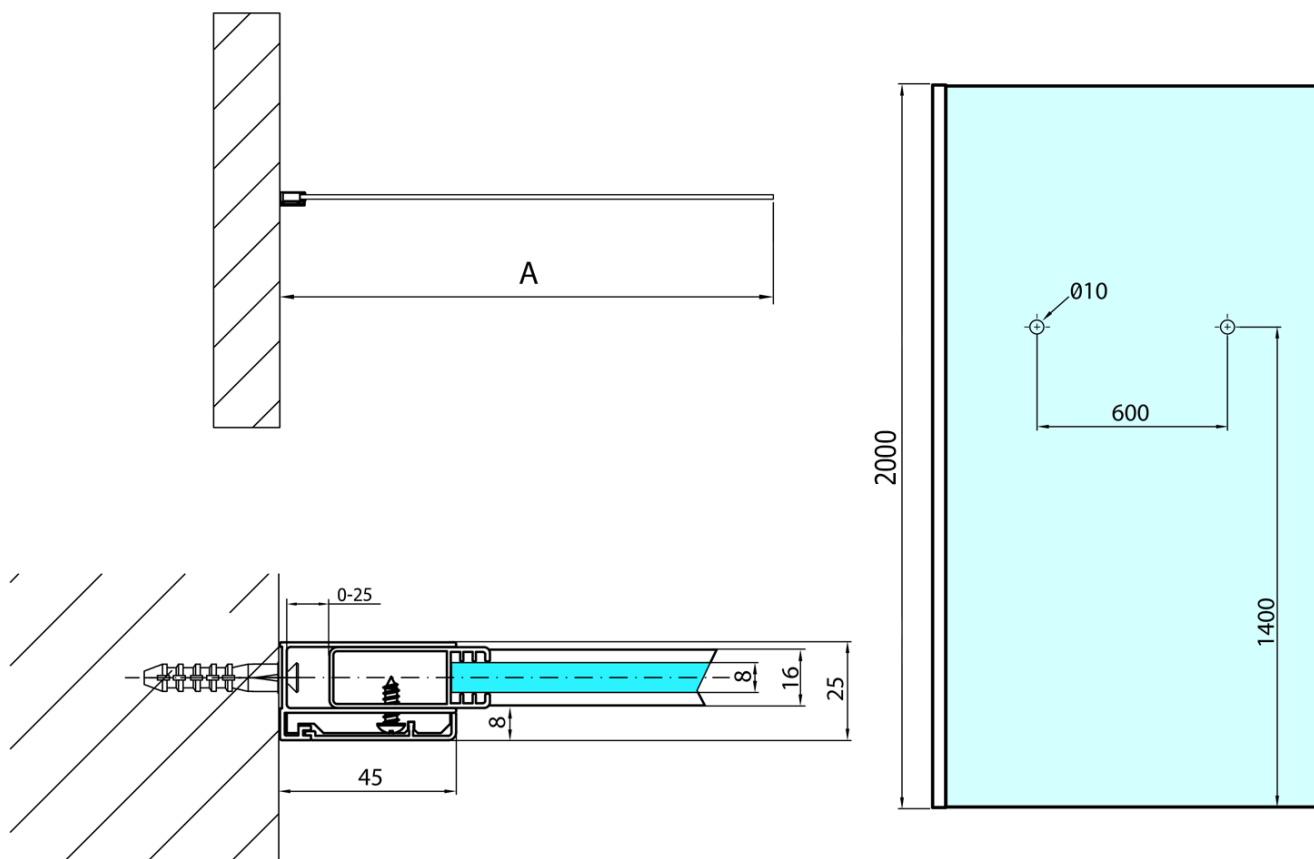

# MODULAR SHOWER ścianka do montażu do ściany, 900 mm, z otworami na wieszak na ręczniki

Kod: MS1-90-D

## Rozmiary

Wysokość: 2000 mm  
Głębokość: 900 mm

## Właściwości

Kolor profilu: Chrom - Aluminium polerowane  
Kształt: Jednoczęściowa stała  
Rodzaj szkła: Szkło czyste  
Wykończenie szkła: Antidrop  
Grubość szkła: 8 mm  
Waga / szt.: 42.0 kg  
Opakowanie: 1 szt.  
Gwarancja: 2 lata

MODULAR SHOWER ścianka do montażu do ściany,  
900 mm, z otworami na wieszak na ręczniki

Karta techniczna

ARTICLE	A
MS1-90D	876-901
MS1-100D	976-1001