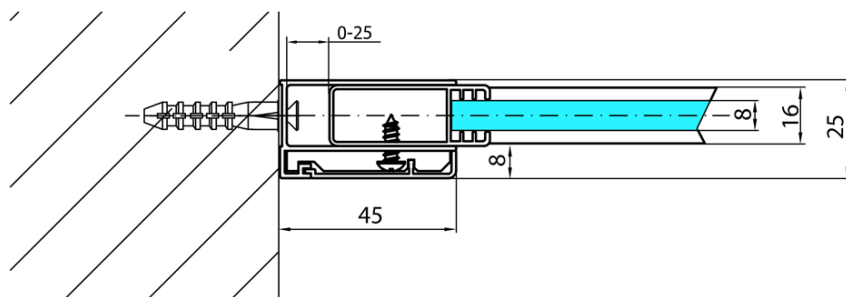

MODULAR SHOWER ścianka do montażu do ściany,
900 mm, z otworami na wieszak na ręczniki

Kod: MS1-90-D

Podstawowe informacje

Marka: Polysan
Seria: MODULAR SHOWER

Rozmiary

Wysokość: 2000 mm
Głębokość: 900 mm

Właściwości

Kolor profilu: Chrom - Aluminium polerowane
Kształt: Jednoczęściowa stała
Rodzaj szkła: Szkło czyste
Wykończenie szkła: Antidrop
Grubość szkła: 8 mm
Waga / szt.: 42.0 kg
Opakowanie: 1 szt.
Gwarancja: 2 lata

MODULAR SHOWER ścianka do montażu do ściany,
900 mm, z otworami na wieszak na ręczniki

Karta techniczna

ARTICLE	A
MS1-90D	876-901
MS1-100D	976-1001