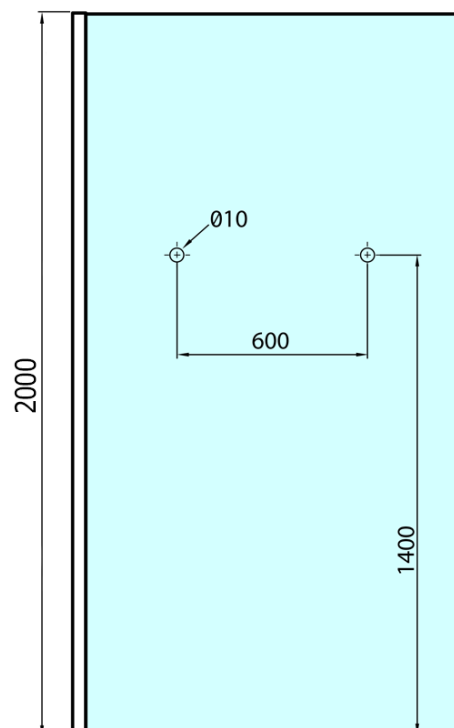

MODULAR SHOWER ścianka do montażu do ściany,
900 mm, z otworami na wieszak na ręczniki

Kod: MS1-90-D

Podstawowe informacje

Marka: Polysan
Seria: MODULAR SHOWER

Rozmiary

Wysokość: 2000 mm
Głębokość: 900 mm

Właściwości

Kolor profilu: Chrom - Aluminium polerowane
Kształt: Jednoczęściowa stała
Rodzaj szkła: Szkło czyste
Wykończenie szkła: Antidrop
Grubość szkła: 8 mm
Waga / szt.: 42.0 kg
Opakowanie: 1 szt.
Gwarancja: 2 lata

MODULAR SHOWER ścianka do montażu do ściany,
900 mm, z otworami na wieszak na ręczniki

Karta techniczna

ARTICLE	A
MS1-90D	876-901
MS1-100D	976-1001