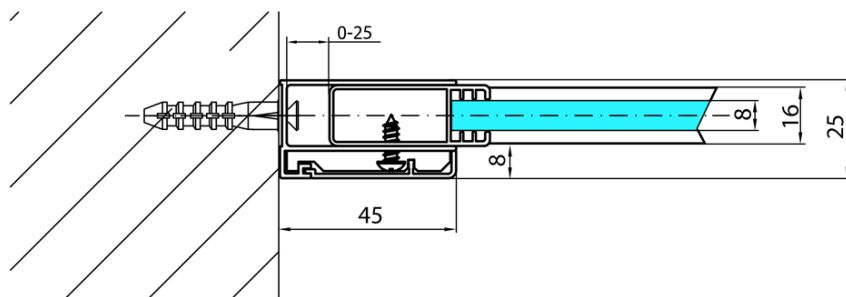

**MODULAR SHOWER** ścianka do montażu do ściany,  
900 mm, z otworami na wieszak na ręczniki

Kod: MS1-90-D

**Podstawowe informacje**

Marka: Polysan  
Seria: MODULAR SHOWER

**Rozmiary**

Wysokość: 2000 mm  
Głębokość: 900 mm

**Właściwości**

Kolor profilu: Chrom - Aluminium polerowane  
Kształt: Jednoczęściowa stała  
Rodzaj szkła: Szkło czyste  
Wykończenie szkła: Antidrop  
Grubość szkła: 8 mm  
Waga / szt.: 42.0 kg  
Opakowanie: 1 szt.  
Gwarancja: 2 lata

MODULAR SHOWER ścianka do montażu do ściany,  
900 mm, z otworami na wieszak na ręczniki

Karta techniczna

ARTICLE	A
MS1-90D	876-901
MS1-100D	976-1001