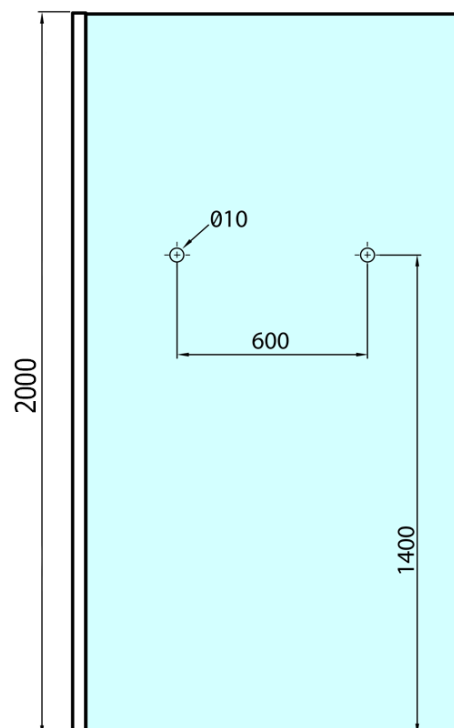

**MODULAR SHOWER** ścianka do montażu do ściany,  
900 mm, z otworami na wieszak na ręczniki

Kod: MS1-90-D

**Podstawowe informacje**

Marka: Polysan  
Seria: MODULAR SHOWER

**Rozmiary**

Wysokość: 2000 mm  
Głębokość: 900 mm

**Właściwości**

Kolor profilu: Chrom - Aluminium polerowane  
Kształt: Jednoczęściowa stała  
Rodzaj szkła: Szkło czyste  
Wykończenie szkła: Antidrop  
Grubość szkła: 8 mm  
Waga / szt.: 42.0 kg  
Opakowanie: 1 szt.  
Gwarancja: 2 lata

MODULAR SHOWER ścianka do montażu do ściany,  
900 mm, z otworami na wieszak na ręczniki

Karta techniczna

ARTICLE	A
MS1-90D	876-901
MS1-100D	976-1001