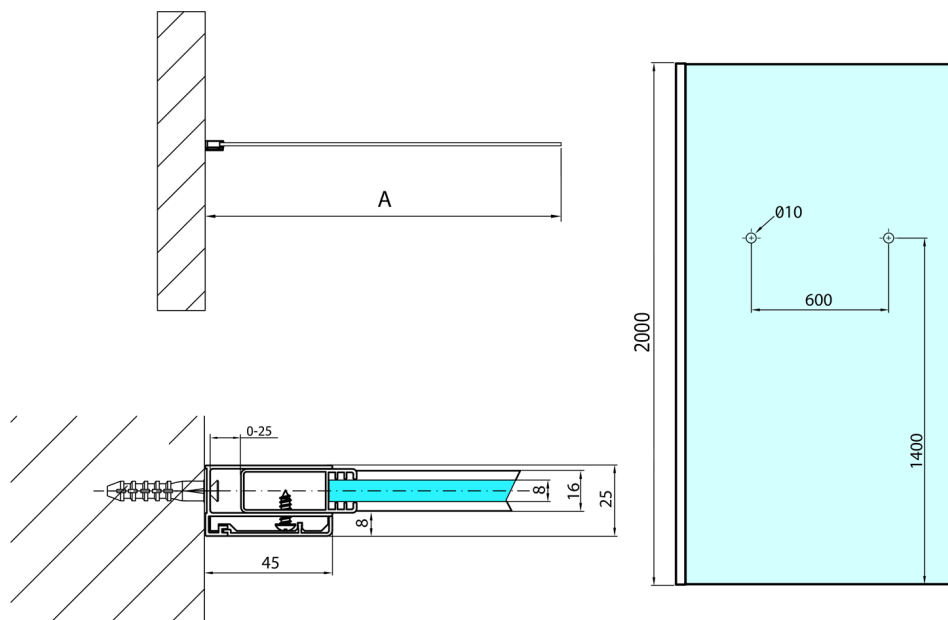

MODULAR SHOWER ścianka do montażu do ściany, 900 mm, z otworami na wieszak na ręczniki

Kod: MS1-90-D

Rozmiary

Wysokość: 2000 mm

Głębokość: 900 mm

Właściwości

Gwarancja: 2 lata

Karta techniczna