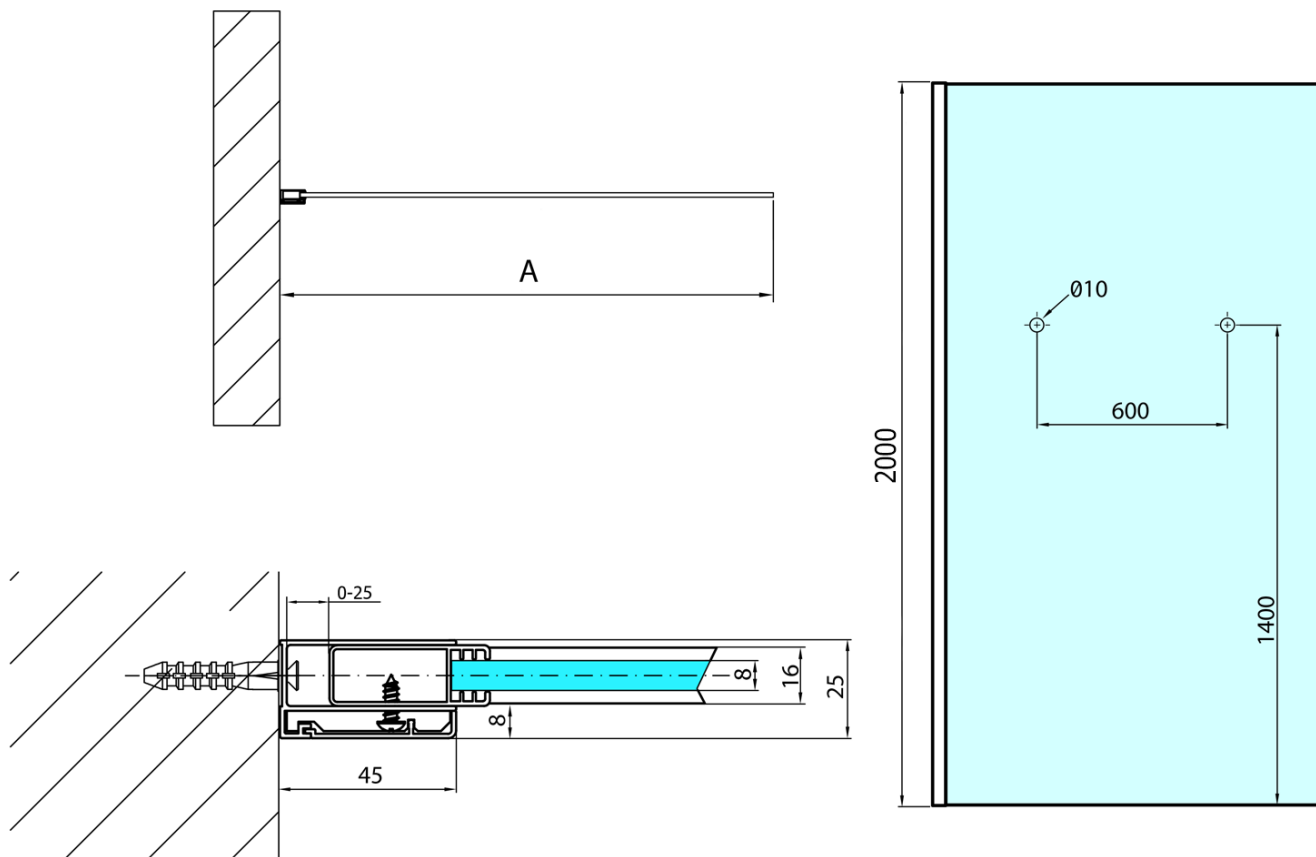

MODULAR SHOWER ścianka do montażu do ściany, 1000 mm z otworami na wieszak na ręczniki

Kod: MS1-100-D

Podstawowe informacje

Marka: Polysan
Seria: MODULAR SHOWER

Rozmiary

Wysokość: 2000 mm
Głębokość: 1000 mm

Właściwości

Kolor profilu: Chrom - Aluminium polerowane
Kształt: Jednoczęściowa stała
Rodzaj szkła: Szkło czyste
Wykończenie szkła: Antidrop
Grubość szkła: 8 mm
Waga / szt.: 46.0 kg
Opakowanie: 1 szt.
Gwarancja: 2 lata

MODULAR SHOWER ścianka do montażu do ściany,
1000 mm z otworami na wieszak na ręczniki

Karta techniczna

ARTICLE	A
MS1-90D	876-901
MS1-100D	976-1001