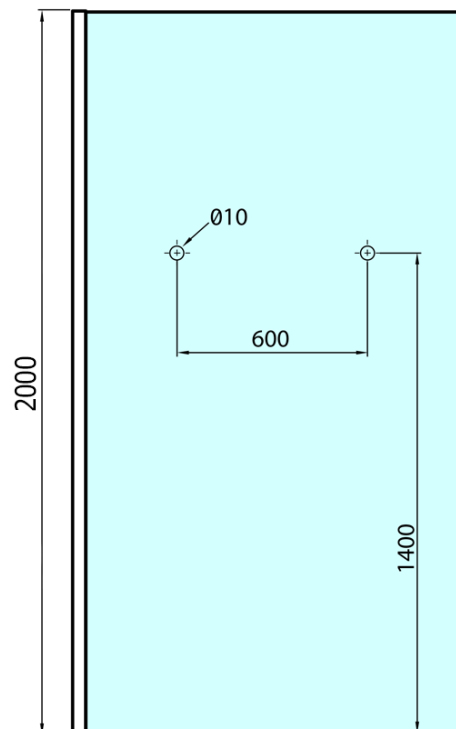

# MODULAR SHOWER ścianka do montażu do ściany, 1000 mm z otworami na wieszak na ręczniki

Kod: MS1-100-D

## Rozmiary

Wysokość: 2000 mm  
Głębokość: 1000 mm

## Właściwości

Kolor profilu: Chrom - Aluminium polerowane  
Kształt: Jednoczęściowa stała  
Rodzaj szkła: Szkło czyste  
Wykończenie szkła: Antidrop  
Grubość szkła: 8 mm  
Waga / szt.: 46.0 kg  
Opakowanie: 1 szt.  
Gwarancja: 2 lata

MODULAR SHOWER ścianka do montażu do ściany,  
1000 mm z otworami na wieszak na ręczniki

Karta techniczna

ARTICLE	A
MS1-90D	876-901
MS1-100D	976-1001