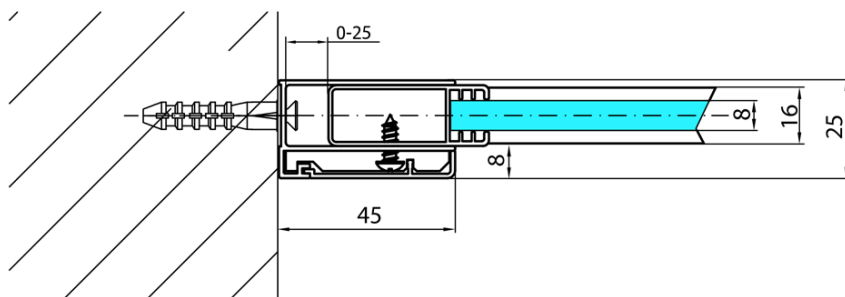

# MODULAR SHOWER ścianka do montażu do ściany, 1000 mm z otworami na wieszak na ręczniki

Kod: MS1-100-D

## Rozmiary

Wysokość: 2000 mm  
Głębokość: 1000 mm

## Właściwości

Kolor profilu: Chrom - Aluminium polerowane  
Kształt: Jednoczęściowa stała  
Rodzaj szkła: Szkło czyste  
Wykończenie szkła: Antidrop  
Grubość szkła: 8 mm  
Waga / szt.: 46.0 kg  
Opakowanie: 1 szt.  
Gwarancja: 2 lata

MODULAR SHOWER ścianka do montażu do ściany,  
1000 mm z otworami na wieszak na ręczniki

Karta techniczna

ARTICLE	A
MS1-90D	876-901
MS1-100D	976-1001