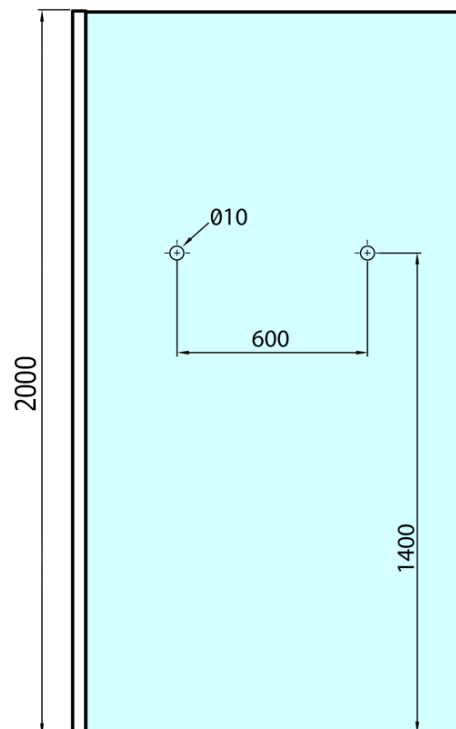

MODULAR SHOWER ścianka do montażu do ściany, 1000 mm z otworami na wieszak na ręczniki

Kod: MS1-100-D

Podstawowe informacje

Marka: Polysan
Seria: MODULAR SHOWER

Rozmiary

Wysokość: 2000 mm
Głębokość: 1000 mm

Właściwości

Kolor profilu: Chrom - Aluminium polerowane
Kształt: Jednoczęściowa stała
Rodzaj szkła: Szkło czyste
Wykończenie szkła: Antidrop
Grubość szkła: 8 mm
Waga / szt.: 46.0 kg
Opakowanie: 1 szt.
Gwarancja: 2 lata

MODULAR SHOWER ścianka do montażu do ściany,
1000 mm z otworami na wieszak na ręczniki

Karta techniczna

ARTICLE	A
MS1-90D	876-901
MS1-100D	976-1001