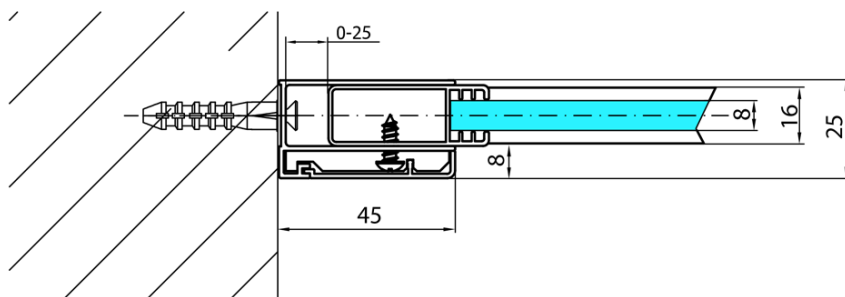

MODULAR SHOWER ścianka do montażu do ściany, 1000 mm z otworami na wieszak na ręczniki

Kod: MS1-100-D

Podstawowe informacje

Marka: Polysan
Seria: MODULAR SHOWER

Rozmiary

Wysokość: 2000 mm
Głębokość: 1000 mm

Właściwości

Kolor profilu: Chrom - Aluminium polerowane
Kształt: Jednoczęściowa stała
Rodzaj szkła: Szkło czyste
Wykończenie szkła: Antidrop
Grubość szkła: 8 mm
Waga / szt.: 46.0 kg
Opakowanie: 1 szt.
Gwarancja: 2 lata

MODULAR SHOWER ścianka do montażu do ściany,
1000 mm z otworami na wieszak na ręczniki

Karta techniczna

ARTICLE	A
MS1-90D	876-901
MS1-100D	976-1001