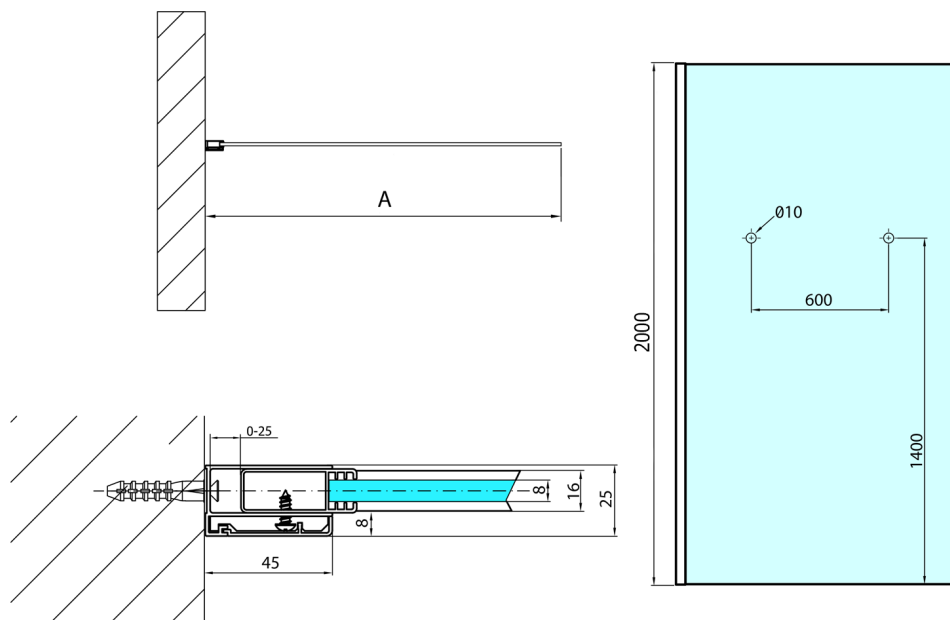

MODULAR SHOWER ścianka do montażu do ściany, 1000 mm z otworami na wieszak na ręczniki

polysan

Kod: MS1-100-D

Rozmiary

Wysokość: 2000 mm

Głębokość: 1000 mm

Właściwości

Gwarancja: 2 lata

Karta techniczna

ARTICLE	A
MS1-90D	876-901
MS1-100D	976-1001