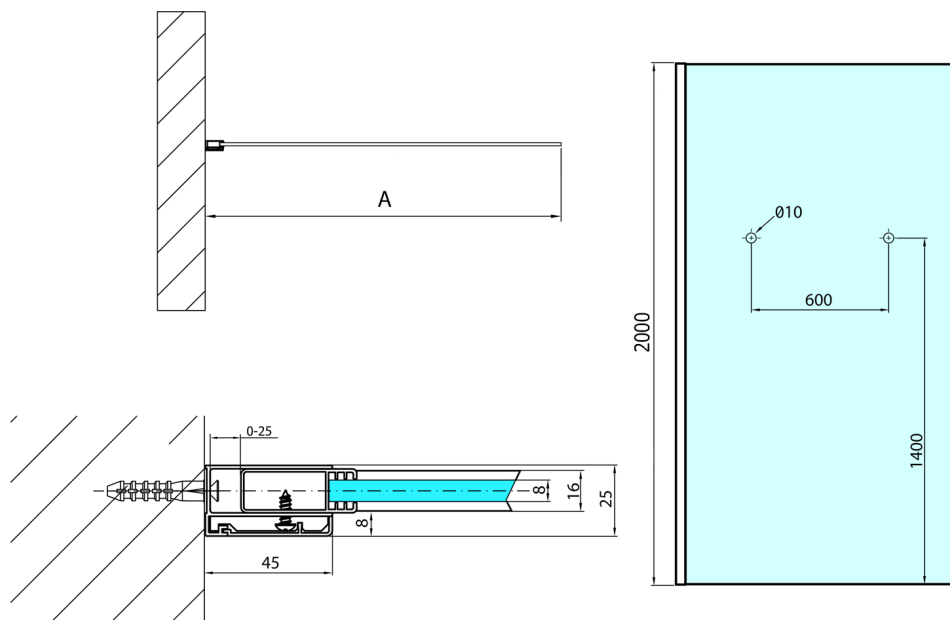

MODULAR SHOWER ścianka do montażu do ściany, 1000 mm z otworami na wieszak na ręczniki

Kod: MS1-100-D

Rozmiary

Wysokość: 2000 mm

Głębokość: 1000 mm

Właściwości

Gwarancja: 2 lata

Karta techniczna