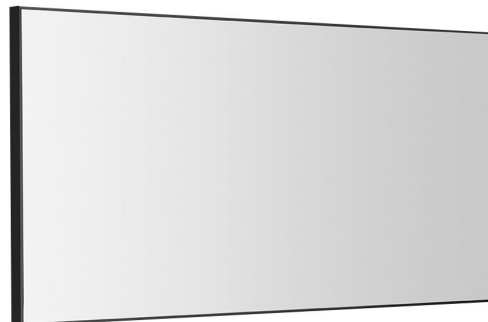

AROWANA lustro w ramie, 100x50cm, czarny mat

Kod: AWB1050

Rozmiary

Szerokość: 1000 mm

Wysokość: 500 mm

Właściwości

Materiał: Aluminium

Gwarancja: 2 lata