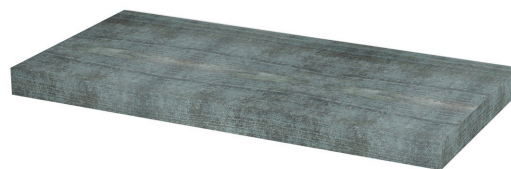

Kod: AV996

**Podstawowe informacje**

Marka: Sapho

**Rozmiary**

Szerokość: 900 mm

Wysokość: 50 mm

Głębokość: 390 mm

**Właściwości**

Kolor: Turkusowy

Dekor: Aquamarine

Materiał: DTD/HPL laminat

Waga / szt.: 10.83 kg

Opakowanie: 1 szt.

Gwarancja: 2 lata

Karta techniczna