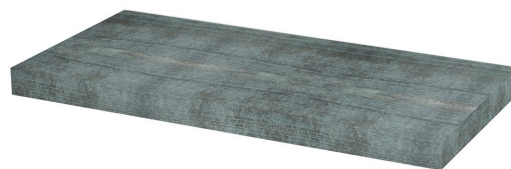

Kod: AV886

Podstawowe informacje

Marka: Sapho

Rozmiary

Szerokość: 800 mm

Wysokość: 50 mm

Głębokość: 390 mm

Właściwości

Kolor: Turkusowy

Dekor: Aquamarine

Materiał: DTD/HPL laminat

Waga / szt.: 9.66 kg

Opakowanie: 1 szt.

Gwarancja: 2 lata

Karta techniczna