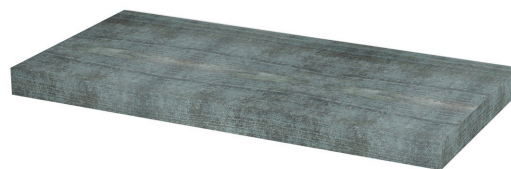

Kod: AV776

Podstawowe informacje

Marka: Sapho

Rozmiary

Szerokość: 750 mm

Wysokość: 50 mm

Głębokość: 390 mm

Właściwości

Kolor: Turkusowy

Dekor: Aquamarine

Materiał: DTD/HPL laminat

Waga / szt.: 9.08 kg

Opakowanie: 1 szt.

Gwarancja: 2 lata

Karta techniczna