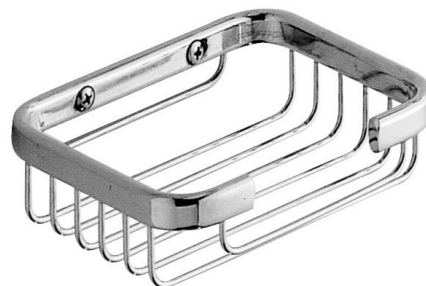

SMART mydelniczka 125x35x100 mm, mała

Kod: 2411

Podstawowe informacje

Marka: Gedy
Seria: SMART

Rozmiary

Szerokość: 126 mm
Wysokość: 34 mm
Głębokość: 98 mm

Właściwości

Kolor: Chrom
Materiał: Stal nierdzewna
Kształt: Druciany
Rodzaj: Mydelniczka
Instalacja: Wiercenie
Opakowanie zawiera: Zestaw montażowy
Waga / szt.: 0.37 kg
Opakowanie: 1 szt.
Gwarancja: 10 lat