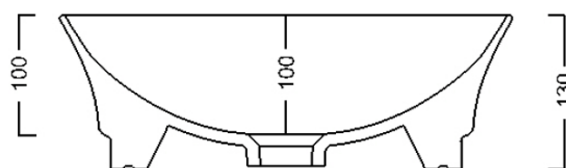

Kod: WH102

Podstawowe informacje

Marka: Sapho

Seria: IDEA

Rozmiary

Szerokość: 500 mm

Wysokość: 130 mm

Głębokość: 380 mm

Właściwości

Kolor: Biały

Materiał: Ceramika

Instalacja: Do postawienia

Typ umywalki: Umywalka nablatowa

Ilość otworów na baterię: Bez otworu

Przelew: NIE

Kształt: Owalny/Elipsa

Waga / szt.: 6.7 kg

Opakowanie: 1 szt.

Gwarancja: 2 lata

Polecamy dokupić

1 szt. Korek umywalkowy 5/4", klik-klak, grzybek ceramiczny, biały (Kod: WEH060)

Karta techniczna

Foro consigliato /
Recommended hole