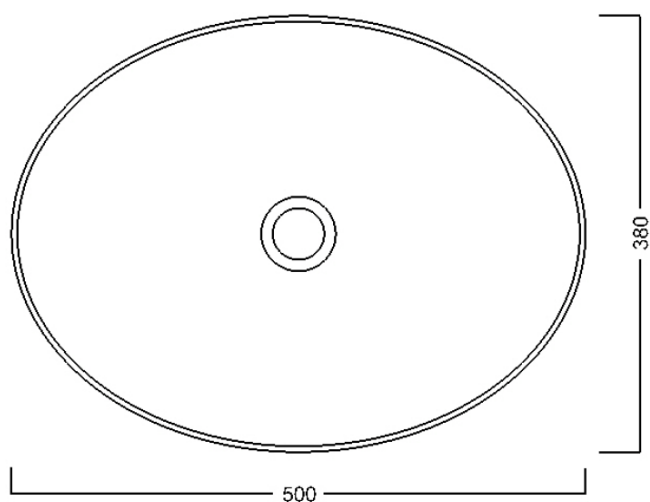

Kod: WH102

Podstawowe informacje

Marka: Sapho

Seria: IDEA

Rozmiary

Szerokość: 500 mm

Wysokość: 130 mm

Głębokość: 380 mm

Właściwości

Kolor: Biały

Materiał: Ceramika

Instalacja: Do postawienia

Typ umywalki: Umywalka nablatowa

Ilość otworów na baterię: Bez otworu

Przelew: NIE

Kształt: Owalny/Elipsa

Waga / szt.: 6.7 kg

Opakowanie: 1 szt.

Gwarancja: 2 lata

Polecamy dokupić

1 szt. Korek umywalkowy 5/4", klik-klak, grzybek ceramiczny, biały (Kod: WEH060)

Karta techniczna

Foro consigliato /
Recommended hole