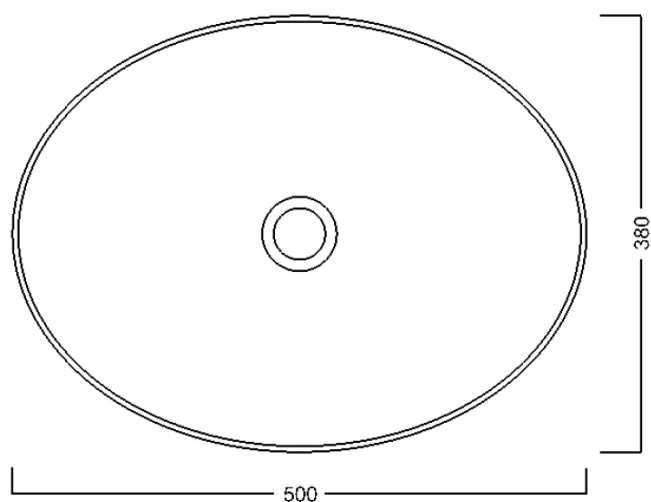

Kod: WH102

Podstawowe informacje

Marka: Sapho
Seria: IDEA

Rozmiary

Szerokość: 500 mm
Wysokość: 130 mm
Głębokość: 380 mm

Właściwości

Kolor: Biały
Materiał: Ceramika
Instalacja: Do postawienia
Typ umywalki: Umywalka nablatowa
Ilość otworów na baterię: Bez otworu
Przelew: NIE
Kształt: Owalny/Elipsa
Waga / szt.: 6.7 kg
Opakowanie: 1 szt.
Gwarancja: 2 lata

Polecamy dokupić

1 szt. Korek umywalkowy 5/4", klik-klak, grzybek ceramiczny, biały (Kod: WEH060)

Karta techniczna

Foro consigliato /
Recommended hole