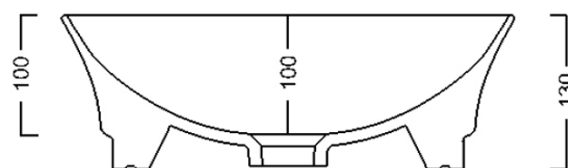

Kod: WH102

Podstawowe informacje

Marka: Sapho
Seria: IDEA

Rozmiary

Szerokość: 500 mm
Wysokość: 130 mm
Głębokość: 380 mm

Właściwości

Kolor: Biały
Materiał: Ceramika
Instalacja: Do postawienia
Typ umywalki: Umywalka nablatowa
Ilość otworów na baterię: Bez otworu
Przelew: NIE
Kształt: Owalny/Elipsa
Waga / szt.: 6.7 kg
Opakowanie: 1 szt.
Gwarancja: 2 lata

Polecamy dokupić

1 szt. Korek umywalkowy 5/4", klik-klak, grzybek ceramiczny, biały (Kod: WEH060)

Karta techniczna

Foro consigliato /
Recommended hole