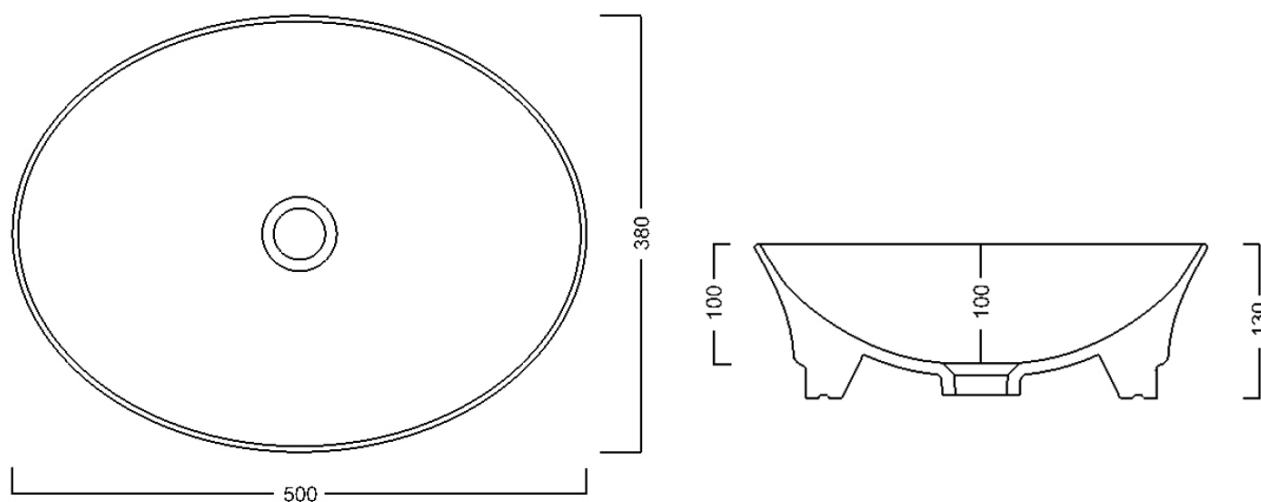

Kod: WH102

Podstawowe informacje

Marka: Sapho

Seria: IDEA

Rozmiary

Szerokość: 500 mm

Wysokość: 130 mm

Głębokość: 380 mm

Właściwości

Kolor: Biały

Materiał: Ceramika

Instalacja: Do postawienia

Typ umywalki: Umywalka nablatowa

Ilość otworów na baterię: Bez otworu

Przelew: NIE

Kształt: Owalny/Elipsa

Waga / szt.: 6.7 kg

Opakowanie: 1 szt.

Gwarancja: 2 lata

Polecamy dokupić

1 szt. Korek umywalkowy 5/4", klik-klak, grzybek ceramiczny, biały (Kod: WEH060)

Karta techniczna

Foro consigliato /
Recommended hole