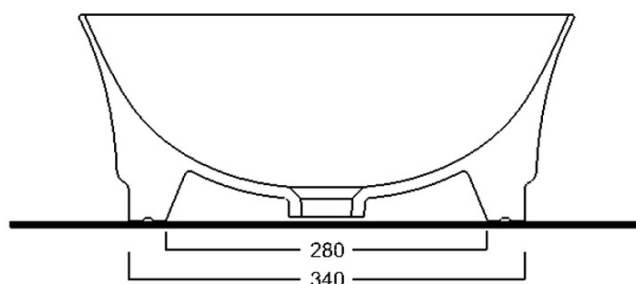

Kod: WH100

Podstawowe informacje

Marka: Sapho
Seria: IDEA

Rozmiary

Szerokość: 430 mm
Wysokość: 180 mm
Głębokość: 430 mm

Właściwości

Kolor: Biały
Materiał: Ceramika
Instalacja: Do postawienia
Typ umywalki: Umywalka nablatowa
Ilość otworów na baterię: Bez otworu
Przelew: NIE
Kształt: Kwadratowy
Waga / szt.: 11.2 kg
Opakowanie: 1 szt.
Gwarancja: 2 lata

Polecamy dokupić

1 szt. Korek umywalkowy 5/4", klik-klak, grzybek ceramiczny, biały (Kod: WEH060)

Karta techniczna

Foro consigliato /
Recommended hole