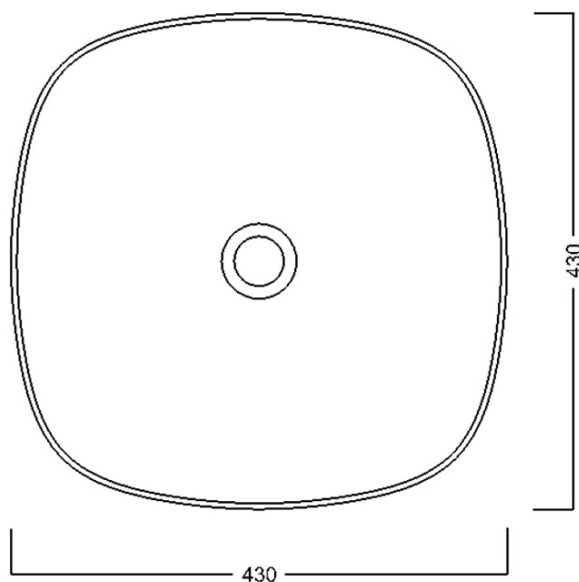

Kod: WH100

Podstawowe informacje

Marka: Sapho
Seria: IDEA

Rozmiary

Szerokość: 430 mm
Wysokość: 180 mm
Głębokość: 430 mm

Właściwości

Kolor: Biały
Materiał: Ceramika
Instalacja: Do postawienia
Typ umywalki: Umywalka nablatowa
Ilość otworów na baterię: Bez otworu
Przelew: NIE
Kształt: Kwadratowy
Waga / szt.: 11.2 kg
Opakowanie: 1 szt.
Gwarancja: 2 lata

Polecamy dokupić

1 szt. Korek umywalkowy 5/4", klik-klak, grzybek ceramiczny, biały (Kod: WEH060)

Karta techniczna

Foro consigliato /
Recommended hole