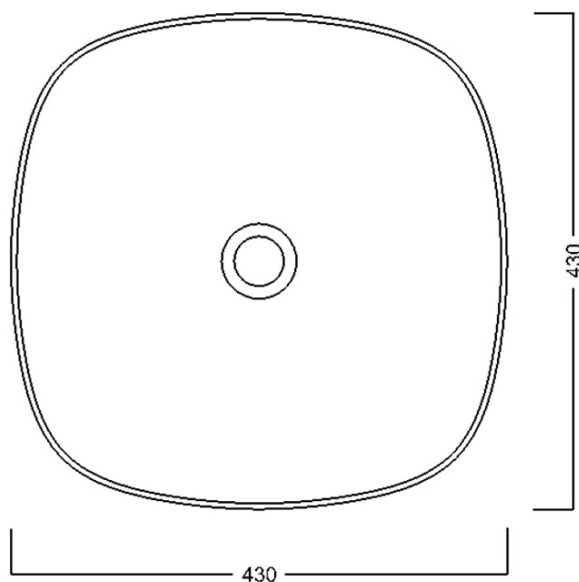

Kod: WH100

Podstawowe informacje

Marka: Sapho

Seria: IDEA

Rozmiary

Szerokość: 430 mm

Wysokość: 180 mm

Głębokość: 430 mm

Właściwości

Kolor: Biały

Materiał: Ceramika

Instalacja: Do postawienia

Typ umywalki: Umywalka nablatowa

Ilość otworów na baterię: Bez otworu

Przelew: NIE

Kształt: Kwadratowy

Waga / szt.: 11.2 kg

Opakowanie: 1 szt.

Gwarancja: 2 lata

Polecamy dokupić

1 szt. Korek umywalkowy 5/4", klik-klak, grzybek ceramiczny, biały (Kod: WEH060)

Karta techniczna

Foro consigliato /
Recommended hole