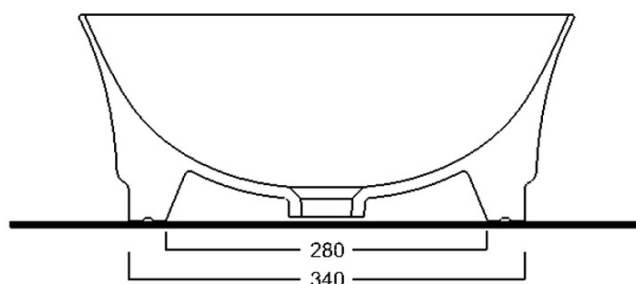

Kod: WH100

Podstawowe informacje

Marka: Sapho

Seria: IDEA

Rozmiary

Szerokość: 430 mm

Wysokość: 180 mm

Głębokość: 430 mm

Właściwości

Kolor: Biały

Materiał: Ceramika

Instalacja: Do postawienia

Typ umywalki: Umywalka nablatowa

Ilość otworów na baterię: Bez otworu

Przelew: NIE

Kształt: Kwadratowy

Waga / szt.: 11.2 kg

Opakowanie: 1 szt.

Gwarancja: 2 lata

Polecamy dokupić

1 szt. Korek umywalkowy 5/4", klik-klak, grzybek ceramiczny, biały (Kod: WEH060)

Karta techniczna

Foro consigliato /
Recommended hole