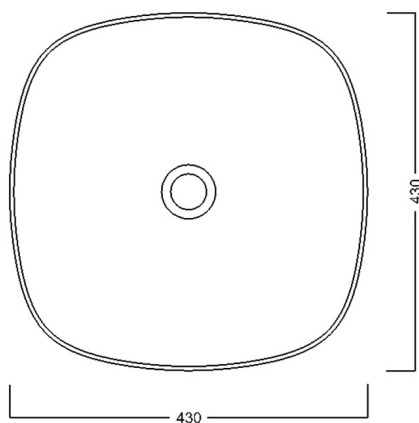

Karta techniczna