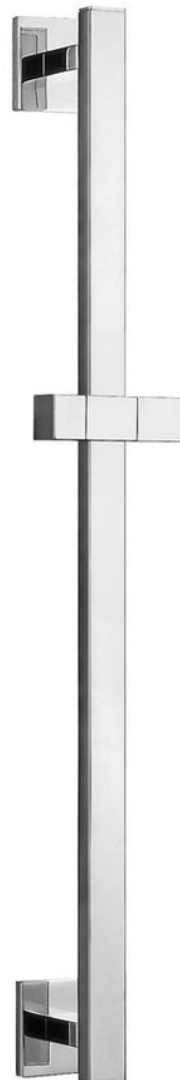

Drążek prysznicowy, przesuwny uchwyt, 660mm, chrom

 **SAPHO**

Kod: 1202-28

Podstawowe informacje

Marka: Sapho

Rozmiary

Wysokość: 660 mm

Głębokość: 66 mm

Właściwości

Kolor: Chrom

Materiał: Mosiądz

Kształt: Kanciaste

Waga / szt.: 1.3 kg

Opakowanie: 1 szt.

Gwarancja: 2 lata

Części zamienne

UAK 6 komplet do mocowania akcesoriów łazienkowych, Śruba 4,5x60 (Kod: 40015)

Drążek prysznicowy, przesuwny uchwyt, 660mm,
chrom

 SAPHO

Karta techniczna