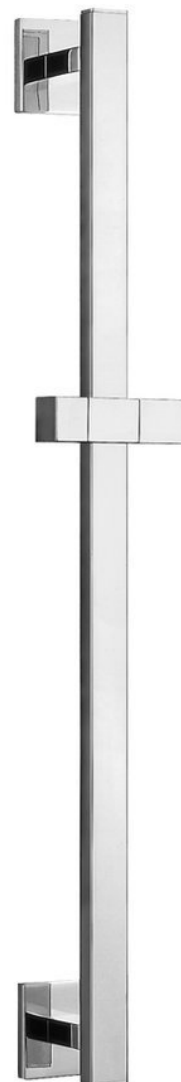

Drążek prysznicowy, przesuwny uchwyt, 660mm, chrom

 **SAPHO**

Kod: 1202-28

Podstawowe informacje

Marka: Sapho

Rozmiary

Wysokość: 660 mm

Głębokość: 66 mm

Właściwości

Kolor: Chrom

Materiał: Mosiądz

Kształt: Kanciaste

Waga / szt.: 1.3 kg

Opakowanie: 1 szt.

Gwarancja: 2 lata

Części zamienne

UAK 6 komplet do mocowania akcesoriów łazienkowych, Śruba 4,5x60 (Kod: 40015)

Drażek prysznicowy, przesuwny uchwyt, 660mm,
chrom

 SAPHO

Karta techniczna