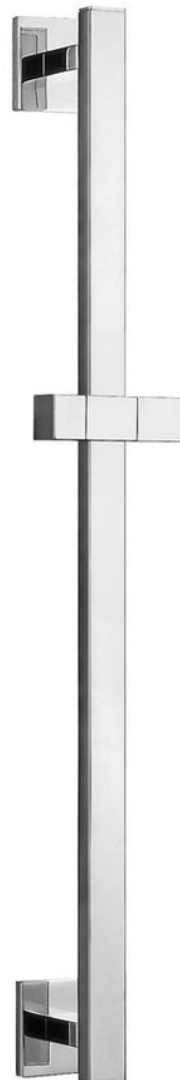

Drążek prysznicowy, przesuwny uchwyt, 660mm, chrom

 **SAPHO**

Kod: 1202-28

Podstawowe informacje

Marka: Sapho

Rozmiary

Wysokość: 660 mm

Głębokość: 66 mm

Właściwości

Kolor: Chrom

Materiał: Mosiądz

Kształt: Kanciaste

Waga / szt.: 1.3 kg

Opakowanie: 1 szt.

Gwarancja: 2 lata

Części zamienne

UAK 6 komplet do mocowania akcesoriów łazienkowych, Śruba 4,5x60 (Kod: 40015)

Drażek prysznicowy, przesuwny uchwyt, 660mm,
chrom

 SAPHO

Karta techniczna