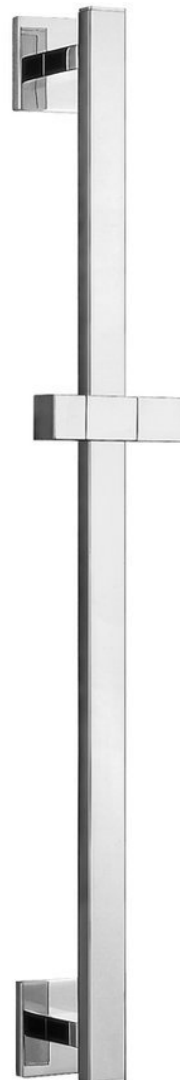

Zestaw prysznicowy, uchwyt obrotowy, kwadratowy, 660mm, chrom

 **SAPHO**

Kod: 1202-28

Podstawowe informacje

Marka: Sapho

Rozmiary

Wysokość: 660 mm

Głębokość: 66 mm

Właściwości

Kolor: Chrom

Materiał: Mosiądz

Kształt: Kanciaste

Wymiar przekroju
drążka: 16x26 mm

Waga / szt.: 1.3 kg

Opakowanie: 1 szt.

Gwarancja: 2 lata

Części zamienne

Zapasowy suwak do drążka prysznicowego 16x26mm, mosiądz/chrom (Kod: PJ271)

UAK 6 komplet do mocowania akcesoriów łazienkowych, Śruba 4,5x60 (Kod: 40015)

Zestaw prysznicowy, uchwyt obrotowy, kwadratowy,
660mm, chrom