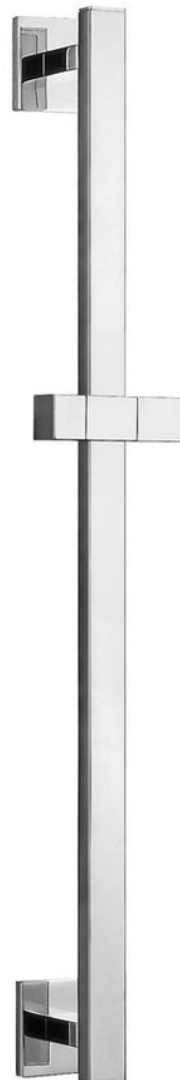

Zestaw prysznicowy, uchwyt obrotowy, kwadratowy, 660mm, chrom

 **SAPHO**

Kod: 1202-28

Podstawowe informacje

Marka: Sapho

Rozmiary

Wysokość: 660 mm

Głębokość: 66 mm

Właściwości

Kolor: Chrom

Materiał: Mosiądz

Kształt: Kanciaste

Waga / szt.: 1.3 kg

Opakowanie: 1 szt.

Gwarancja: 2 lata

Części zamienne

UAK 6 komplet do mocowania akcesoriów łazienkowych, Śruba 4,5x60 (Kod: 40015)

Zestaw prysznicowy, uchwyt obrotowy, kwadratowy,
660mm, chrom

Karta techniczna