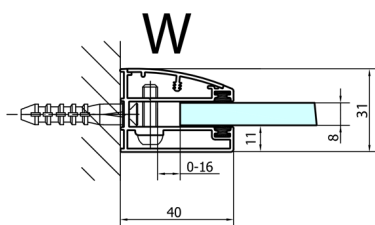

FORTIS kabina prysznicowa 1500x1000 mm, prawa

Kod: FL1115RFL3510

Rozmiary

Szerokość: 1500 mm
 Wysokość: 2000 mm
 Głębokość: 1000 mm

Właściwości

Gwarancja: 2 lata

Karta techniczna

Dveře	A (mm)	B (mm)	C (mm)
FL1080	785-801	≈ 200	779-795
FL1090	885-901	≈ 300	879-895
FL1010	985-1001	≈ 400	979-995
FL1011	1085-1101	≈ 500	1079-1095
FL1012	1185-1201	≈ 600	1179-1195
FL1113	1285-1301	≈ 700	1279-1295
FL1114	1385-1401	≈ 800	1379-1395
FL1115	1485-1501	≈ 900	1479-1495

Boční stěna	E	D
FL3580	785-801	779-795
FL3590	885-901	879-895
FL3510	985-1001	979-995

Stavební připravenost pro montáž na dlažbu
 kóty x,y = Rozměr k vnitřní straně skla

Construction readiness for floor mounting
 dimensions x, y = Dimension to the inside of the glass

Dveře	X (mm)	B (mm)
FL1080	768	≈ 200
FL1090	868	≈ 300
FL1010	968	≈ 400
FL1011	1068	≈ 500
FL1012	1168	≈ 600
FL1113	1268	≈ 700
FL1114	1368	≈ 800
FL1115	1468	≈ 900

Boční stěna	Y
FL3580	768
FL3590	868
FL3510	968
FL3511	1068
FL3512	1168