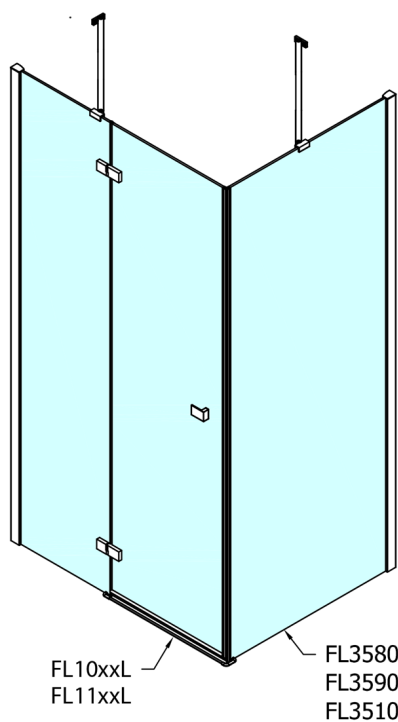

FORTIS kabina prysznicowa 1500x1000 mm, prawa

Kod: FL1115RFL3510

Rozmiary

Szerokość: 1500 mm
 Wysokość: 2000 mm
 Głębokość: 1000 mm

Właściwości

Gwarancja: 2 lata

Karta techniczna

Dveře	A (mm)	B (mm)	C (mm)
FL1080	785-801	≈ 200	779-795
FL1090	885-901	≈ 300	879-895
FL1010	985-1001	≈ 400	979-995
FL1011	1085-1101	≈ 500	1079-1095
FL1012	1185-1201	≈ 600	1179-1195
FL1113	1285-1301	≈ 700	1279-1295
FL1114	1385-1401	≈ 800	1379-1395
FL1115	1485-1501	≈ 900	1479-1495

Boční stěna	E	D
FL3580	785-801	779-795
FL3590	885-901	879-895
FL3510	985-1001	979-995

Stavební připravenost pro montáž na dlažbu
 kóty x,y = Rozměr k vnitřní straně skla

Construction readiness for floor mounting
 dimensions x, y = Dimension to the inside of the glass

Dveře	X (mm)	B (mm)
FL1080	768	≈ 200
FL1090	868	≈ 300
FL1010	968	≈ 400
FL1011	1068	≈ 500
FL1012	1168	≈ 600
FL1113	1268	≈ 700
FL1114	1368	≈ 800
FL1115	1468	≈ 900

Boční stěna	Y
FL3580	768
FL3590	868
FL3510	968
FL3511	1068
FL3512	1168