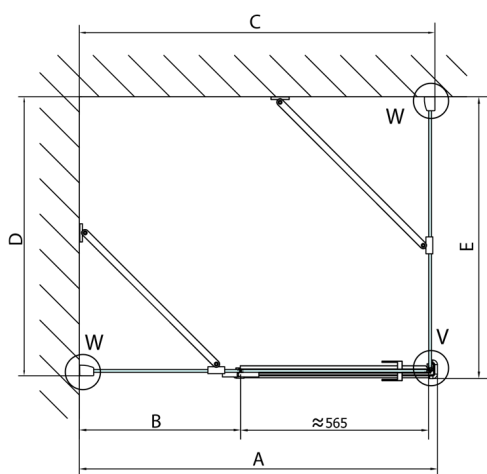

FORTIS kabina prysznicowa 1500x1000 mm, prawa

Kod: FL1115RFL3510

Rozmiary

Szerokość: 1500 mm
 Wysokość: 2000 mm
 Głębokość: 1000 mm

Właściwości

Gwarancja: 2 lata

Karta techniczna

Dveře	A (mm)	B (mm)	C (mm)
FL1080	785-801	≈ 200	779-795
FL1090	885-901	≈ 300	879-895
FL1010	985-1001	≈ 400	979-995
FL1011	1085-1101	≈ 500	1079-1095
FL1012	1185-1201	≈ 600	1179-1195
FL1113	1285-1301	≈ 700	1279-1295
FL1114	1385-1401	≈ 800	1379-1395
FL1115	1485-1501	≈ 900	1479-1495

Boční stěna	E	D
FL3580	785-801	779-795
FL3590	885-901	879-895
FL3510	985-1001	979-995

Stavební připravenost pro montáž na dlažbu
 kóty x,y = Rozměr k vnitřní straně skla

Construction readiness for floor mounting
 dimensions x, y = Dimension to the inside of the glass

Dveře	X (mm)	B (mm)
FL1080	768	≈ 200
FL1090	868	≈ 300
FL1010	968	≈ 400
FL1011	1068	≈ 500
FL1012	1168	≈ 600
FL1113	1268	≈ 700
FL1114	1368	≈ 800
FL1115	1468	≈ 900

Boční stěna	Y
FL3580	768
FL3590	868
FL3510	968
FL3511	1068
FL3512	1168