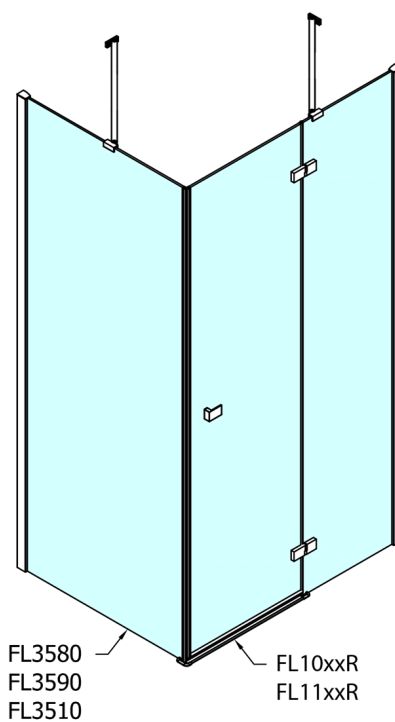

FORTIS kabina prysznicowa 1500x1000 mm, prawa

Kod: FL1115RFL3510

Rozmiary

Szerokość: 1500 mm
 Wysokość: 2000 mm
 Głębokość: 1000 mm

Właściwości

Gwarancja: 2 lata

Karta techniczna

Dveře	A (mm)	B (mm)	C (mm)
FL1080	785-801	≈ 200	779-795
FL1090	885-901	≈ 300	879-895
FL1010	985-1001	≈ 400	979-995
FL1011	1085-1101	≈ 500	1079-1095
FL1012	1185-1201	≈ 600	1179-1195
FL1113	1285-1301	≈ 700	1279-1295
FL1114	1385-1401	≈ 800	1379-1395
FL1115	1485-1501	≈ 900	1479-1495

Boční stěna	E	D
FL3580	785-801	779-795
FL3590	885-901	879-895
FL3510	985-1001	979-995

Stavební připravenost pro montáž na dlažbu
 kóty x,y = Rozměr k vnitřní straně skla

Construction readiness for floor mounting
 dimensions x, y = Dimension to the inside of the glass

Dveře	X (mm)	B (mm)
FL1080	768	≈ 200
FL1090	868	≈ 300
FL1010	968	≈ 400
FL1011	1068	≈ 500
FL1012	1168	≈ 600
FL1113	1268	≈ 700
FL1114	1368	≈ 800
FL1115	1468	≈ 900

Boční stěna	Y
FL3580	768
FL3590	868
FL3510	968
FL3511	1068
FL3512	1168