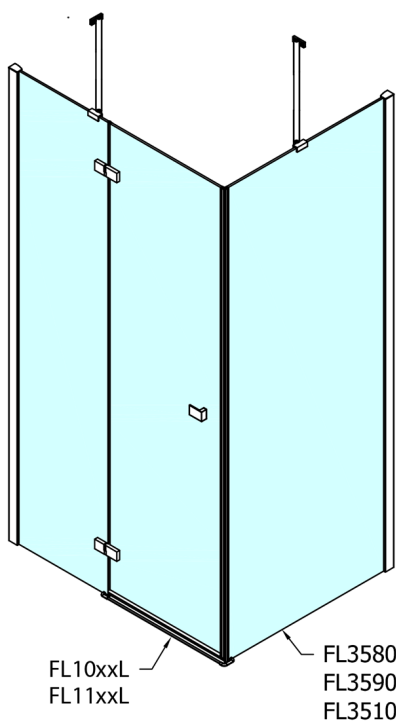

## FORTIS kabina prysznicowa 1500x800 mm, prawa

**Kod:** FL1115RFL3580

### Rozmiary

Szerokość: 1500 mm  
 Wysokość: 2000 mm  
 Głębokość: 800 mm

## Karta techniczna

Dveře	A (mm)	B (mm)	C (mm)
FL1080	785-801	≈ 200	779-795
FL1090	885-901	≈ 300	879-895
FL1010	985-1001	≈ 400	979-995
FL1011	1085-1101	≈ 500	1079-1095
FL1012	1185-1201	≈ 600	1179-1195
FL1113	1285-1301	≈ 700	1279-1295
FL1114	1385-1401	≈ 800	1379-1395
FL1115	1485-1501	≈ 900	1479-1495

Dveře	X (mm)	B (mm)
FL1080	768	≈ 200
FL1090	868	≈ 300
FL1010	968	≈ 400
FL1011	1068	≈ 500
FL1012	1168	≈ 600
FL1113	1268	≈ 700
FL1114	1368	≈ 800
FL1115	1468	≈ 900

Boční stěna	Y
FL3580	768
FL3590	868
FL3510	968
FL3511	1068
FL3512	1168