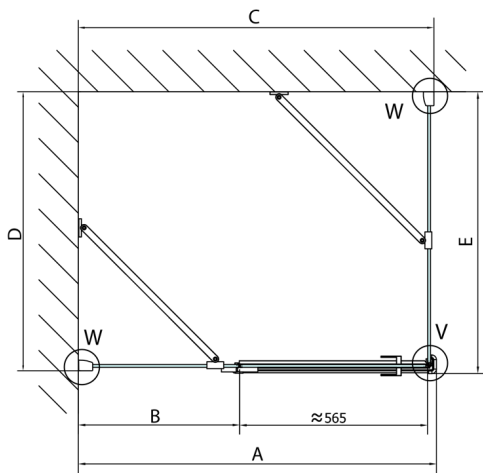

### Rozmiary

Szerokość: 1500 mm  
 Wysokość: 2000 mm  
 Głębokość: 800 mm

## Karta techniczna

Dveře	A (mm)	B (mm)	C (mm)
FL1080	785-801	≈ 200	779-795
FL1090	885-901	≈ 300	879-895
FL1010	985-1001	≈ 400	979-995
FL1011	1085-1101	≈ 500	1079-1095
FL1012	1185-1201	≈ 600	1179-1195
FL1113	1285-1301	≈ 700	1279-1295
FL1114	1385-1401	≈ 800	1379-1395
FL1115	1485-1501	≈ 900	1479-1495

Boční stěna	E	D
FL3580	785-801	779-795
FL3590	885-901	879-895
FL3510	985-1001	979-995

Stavební připravenost pro montáž na dlažbu  
 kóty x,y = Rozměr k vnitřní straně skla

Construction readiness for floor mounting  
 dimensions x, y = Dimension to the inside of the glass

Dveře	X (mm)	B (mm)
FL1080	768	≈ 200
FL1090	868	≈ 300
FL1010	968	≈ 400
FL1011	1068	≈ 500
FL1012	1168	≈ 600
FL1113	1268	≈ 700
FL1114	1368	≈ 800
FL1115	1468	≈ 900

Boční stěna	Y
FL3580	768
FL3590	868
FL3510	968
FL3511	1068
FL3512	1168