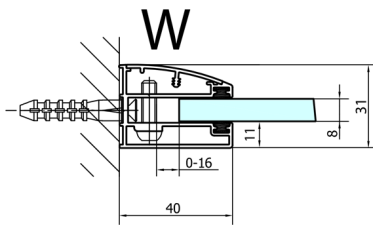

### Rozmiary

Szerokość: 1500 mm  
 Wysokość: 2000 mm  
 Głębokość: 800 mm

## Karta techniczna

Dveře	A (mm)	B (mm)	C (mm)
FL1080	785-801	≈ 200	779-795
FL1090	885-901	≈ 300	879-895
FL1010	985-1001	≈ 400	979-995
FL1011	1085-1101	≈ 500	1079-1095
FL1012	1185-1201	≈ 600	1179-1195
FL1113	1285-1301	≈ 700	1279-1295
FL1114	1385-1401	≈ 800	1379-1395
FL1115	1485-1501	≈ 900	1479-1495

Boční stěna	E	D
FL3580	785-801	779-795
FL3590	885-901	879-895
FL3510	985-1001	979-995

Stavební připravenost pro montáž na dlažbu  
 kóty x,y = Rozměr k vnitřní straně skla

Construction readiness for floor mounting  
 dimensions x, y = Dimension to the inside of the glass