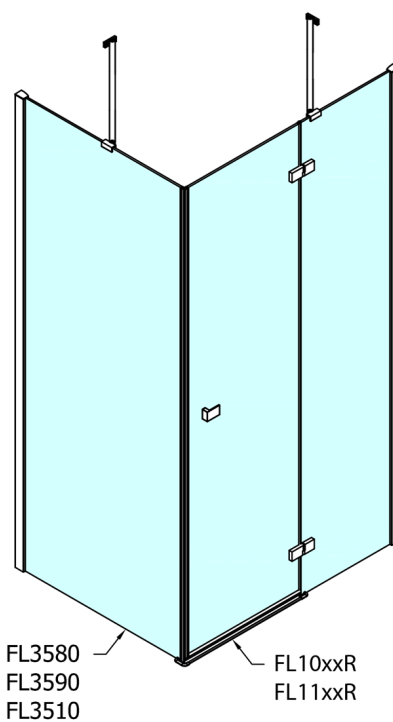

## FORTIS kabina prysznicowa 1500x800 mm, prawa

**Kod:** FL1115RFL3580

### Rozmiary

Szerokość: 1500 mm  
 Wysokość: 2000 mm  
 Głębokość: 800 mm

## Karta techniczna

Dveře	A (mm)	B (mm)	C (mm)
FL1080	785-801	≈ 200	779-795
FL1090	885-901	≈ 300	879-895
FL1010	985-1001	≈ 400	979-995
FL1011	1085-1101	≈ 500	1079-1095
FL1012	1185-1201	≈ 600	1179-1195
FL1113	1285-1301	≈ 700	1279-1295
FL1114	1385-1401	≈ 800	1379-1395
FL1115	1485-1501	≈ 900	1479-1495

Dveře	X (mm)	B (mm)
FL1080	768	≈ 200
FL1090	868	≈ 300
FL1010	968	≈ 400
FL1011	1068	≈ 500
FL1012	1168	≈ 600
FL1113	1268	≈ 700
FL1114	1368	≈ 800
FL1115	1468	≈ 900

Boční stěna	Y
FL3580	768
FL3590	868
FL3510	968
FL3511	1068
FL3512	1168