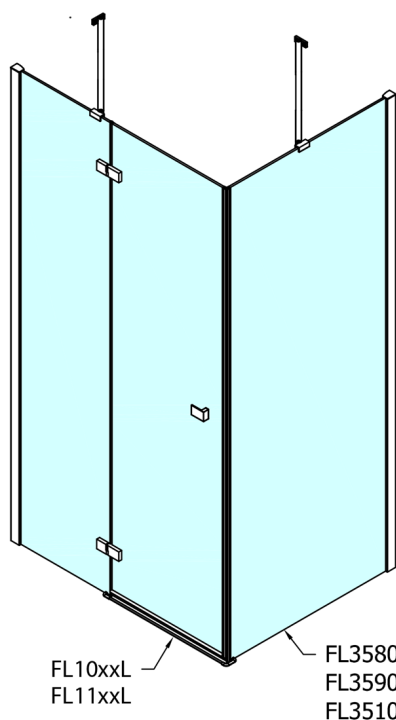

FORTIS kabina prysznicowa 1500x800 mm, lewa

Kod: FL1115LFL3580

Rozmiary

Szerokość: 1500 mm

Wysokość: 2000 mm

Głębokość: 800 mm

Właściwości

Gwarancja: 2 lata

Karta techniczna

Dveře	A (mm)	B (mm)	C (mm)
FL1080	785-801	≈ 200	779-795
FL1090	885-901	≈ 300	879-895
FL1010	985-1001	≈ 400	979-995
FL1011	1085-1101	≈ 500	1079-1095
FL1012	1185-1201	≈ 600	1179-1195
FL1113	1285-1301	≈ 700	1279-1295
FL1114	1385-1401	≈ 800	1379-1395
FL1115	1485-1501	≈ 900	1479-1495

Boční stěna	E	D
FL3580	785-801	779-795
FL3590	885-901	879-895
FL3510	985-1001	979-995

Stavební připravenost pro montáž na dlažbu
 kóty x,y = Rozměr k vnitřní straně skla

Construction readiness for floor mounting
 dimensions x, y = Dimension to the inside of the glass

Dveře	X (mm)	B (mm)
FL1080	768	≈ 200
FL1090	868	≈ 300
FL1010	968	≈ 400
FL1011	1068	≈ 500
FL1012	1168	≈ 600
FL1113	1268	≈ 700
FL1114	1368	≈ 800
FL1115	1468	≈ 900

Boční stěna	Y
FL3580	768
FL3590	868
FL3510	968
FL3511	1068
FL3512	1168