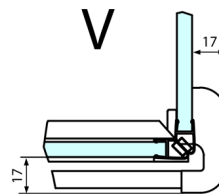

FORTIS kabina prysznicowa 1500x800 mm, lewa

Kod: FL1115LFL3580

Rozmiary

Szerokość: 1500 mm

Wysokość: 2000 mm

Głębokość: 800 mm

Właściwości

Gwarancja: 2 lata

Karta techniczna

Dveře	A (mm)	B (mm)	C (mm)
FL1080	785-801	≈ 200	779-795
FL1090	885-901	≈ 300	879-895
FL1010	985-1001	≈ 400	979-995
FL1011	1085-1101	≈ 500	1079-1095
FL1012	1185-1201	≈ 600	1179-1195
FL1113	1285-1301	≈ 700	1279-1295
FL1114	1385-1401	≈ 800	1379-1395
FL1115	1485-1501	≈ 900	1479-1495

Boční stěna	E	D
FL3580	785-801	779-795
FL3590	885-901	879-895
FL3510	985-1001	979-995

Stavební připravenost pro montáž na dlažbu
 kóty x,y = Rozměr k vnitřní straně skla

Construction readiness for floor mounting
 dimensions x, y = Dimension to the inside of the glass

Dveře	X (mm)	B (mm)
FL1080	768	≈ 200
FL1090	868	≈ 300
FL1010	968	≈ 400
FL1011	1068	≈ 500
FL1012	1168	≈ 600
FL1113	1268	≈ 700
FL1114	1368	≈ 800
FL1115	1468	≈ 900

Boční stěna	Y
FL3580	768
FL3590	868
FL3510	968
FL3511	1068
FL3512	1168