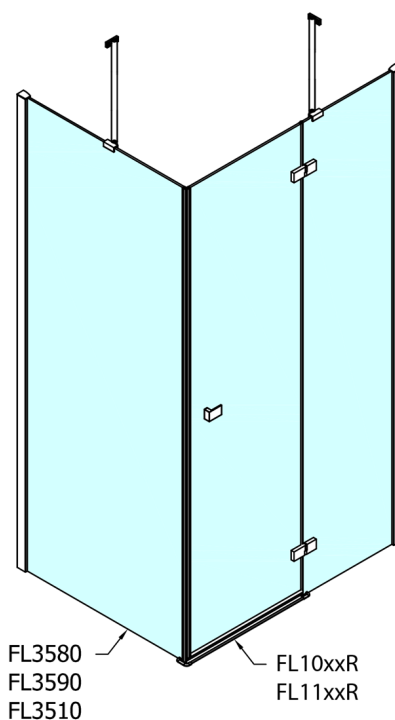

FORTIS kabina prysznicowa 1500x800 mm, lewa

Kod: FL1115LFL3580

Rozmiary

Szerokość: 1500 mm

Wysokość: 2000 mm

Głębokość: 800 mm

Właściwości

Gwarancja: 2 lata

Karta techniczna

Dveře	A (mm)	B (mm)	C (mm)
FL1080	785-801	≈ 200	779-795
FL1090	885-901	≈ 300	879-895
FL1010	985-1001	≈ 400	979-995
FL1011	1085-1101	≈ 500	1079-1095
FL1012	1185-1201	≈ 600	1179-1195
FL1113	1285-1301	≈ 700	1279-1295
FL1114	1385-1401	≈ 800	1379-1395
FL1115	1485-1501	≈ 900	1479-1495

Boční stěna	E	D
FL3580	785-801	779-795
FL3590	885-901	879-895
FL3510	985-1001	979-995

Stavební připravenost pro montáž na dlažbu
 kóty x,y = Rozměr k vnitřní straně skla

Construction readiness for floor mounting
 dimensions x, y = Dimension to the inside of the glass

Dveře	X (mm)	B (mm)
FL1080	768	≈ 200
FL1090	868	≈ 300
FL1010	968	≈ 400
FL1011	1068	≈ 500
FL1012	1168	≈ 600
FL1113	1268	≈ 700
FL1114	1368	≈ 800
FL1115	1468	≈ 900

Boční stěna	Y
FL3580	768
FL3590	868
FL3510	968
FL3511	1068
FL3512	1168